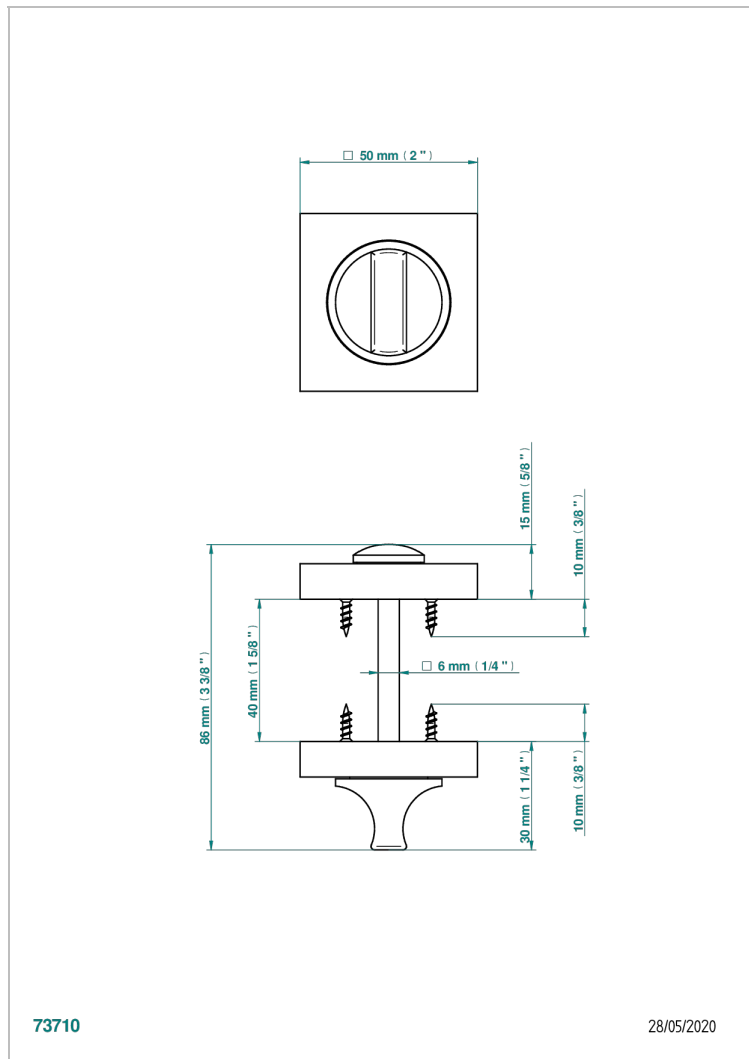

# COLLECTION GENEVE

B8C-DWA1

Conjunto condena / descondena de puerta

THG<sup>®</sup>  
PARIS

73710

28/05/2020

## CARACTERÍSTICAS

- Collection Genève
- Conjunto condena / descondena de puerta