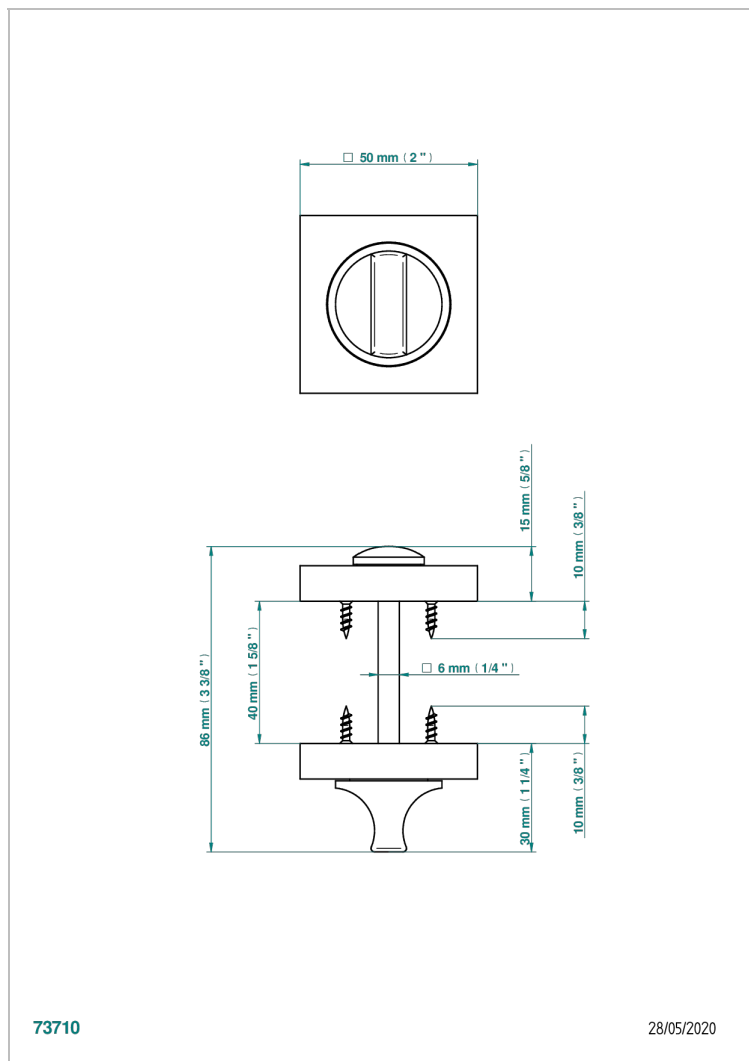

# COLLECTION GENEVE

B8C-DWA1

Türbeschlag mit Verriegelung und Entriegelung

THG<sup>®</sup>  
PARIS

73710

28/05/2020

## EIGENSCHAFTEN

- Collection Genève
- Türbeschlag mit Verriegelung und Entriegelung