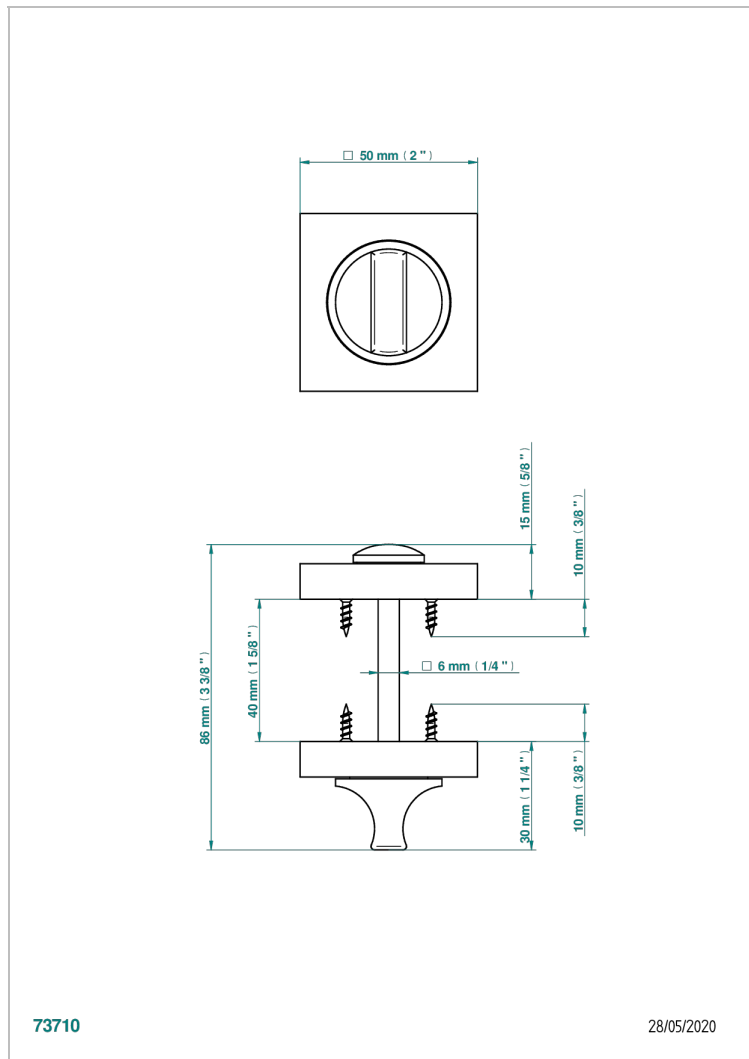

# COLLECTION GENEVE

B8C-DWA1

Türbeschlag mit Verriegelung und Entriegelung

THG<sup>®</sup>  
PARIS

73710

28/05/2020