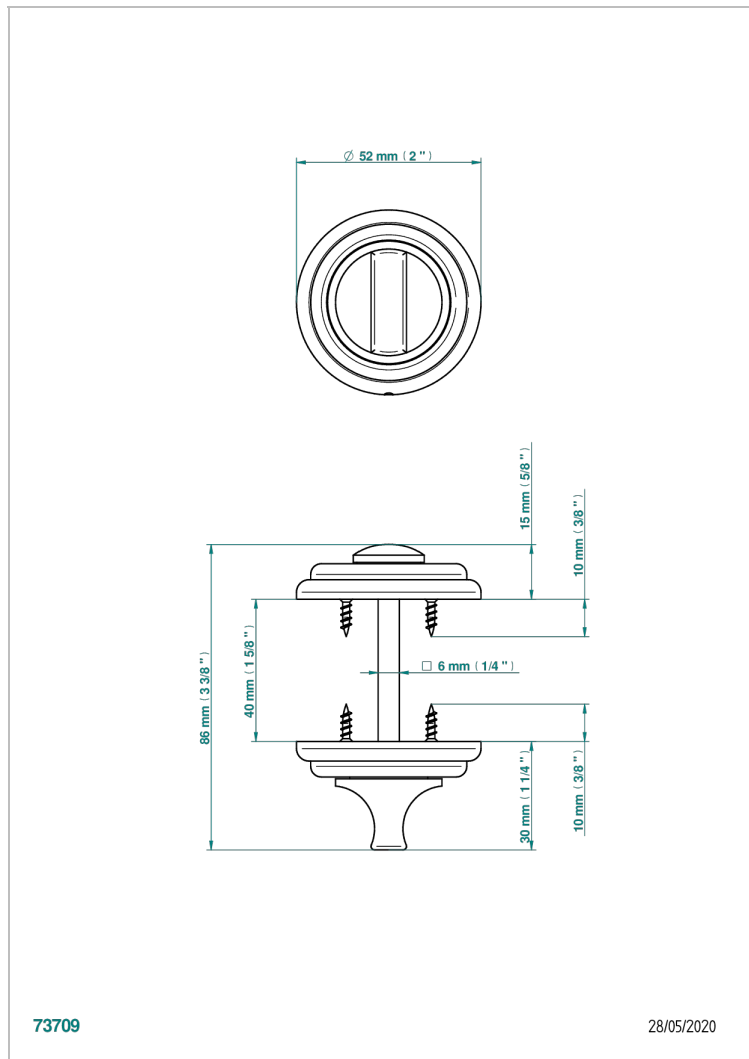

COLLECTION LONDON

B8B-DWA1

Set of Privacy lock & emergency release

THG[®]
PARIS

73709

28/05/2020

ХАРАКТЕРИСТИКИ

- Collection London
- Set of Privacy lock & emergency release

ДОСТУПНЫЕ ВАРИАНТЫ ПОКРЫТИЙ

Black ceram - D30
Blush PVD - H62
Graphite PVD - H64
Matt Umber PVD - H67
Matt blush PVD - H60
Matt graphite PVD - H65

Umber PVD - H66
Бронза - D01
Золото - F01
Матовое золото - F07
Матовое светлое золото - F31
Матовый никель - C01

Никель - B01
Покрытие PVD бронза - F33
Покрытие PVD золотистый цвет - H52
Покрытие PVD латунь - H49
Покрытие PVD матовая бронза - F34
Покрытие PVD матовая латунь - H50

Покрытие PVD матовый золотистый - H53
Покрытие PVD матовый никель - H56
Покрытие PVD никель - H55
Светлое золото - F30
Хром - A02