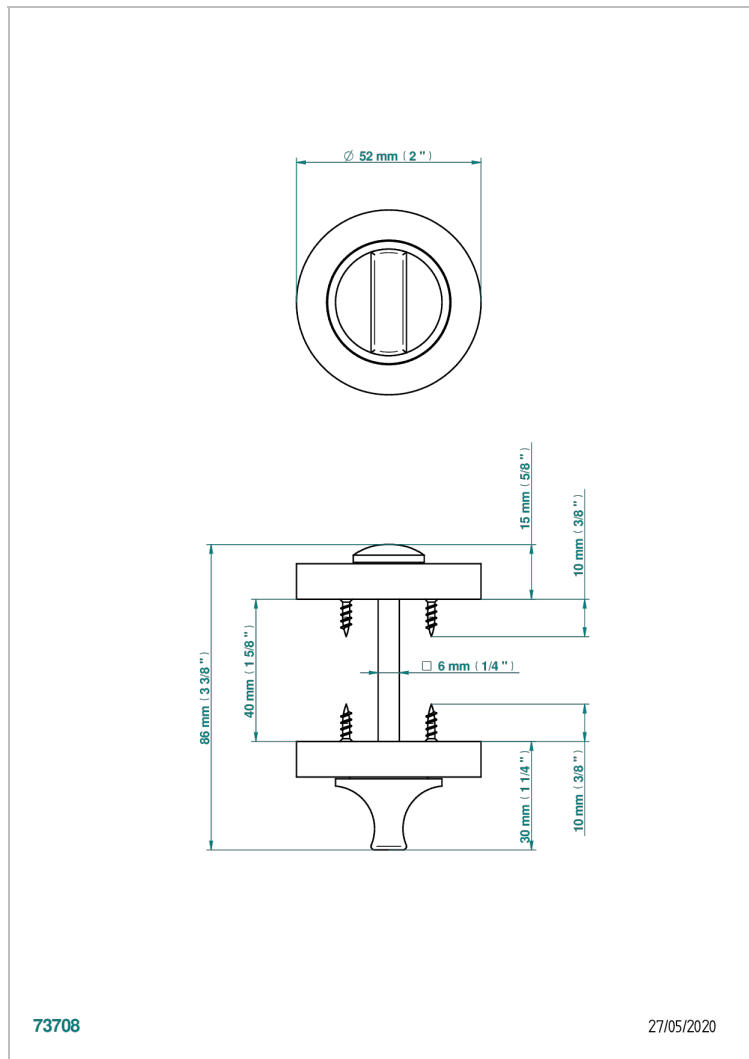

COLLECTION PARIS

B8A-DWA1

Türbeschlag mit Verriegelung und Entriegelung

THG[®]
PARIS

73708

27/05/2020

EIGENSCHAFTEN

- Collection Paris
- Türbeschlag mit Verriegelung und Entriegelung