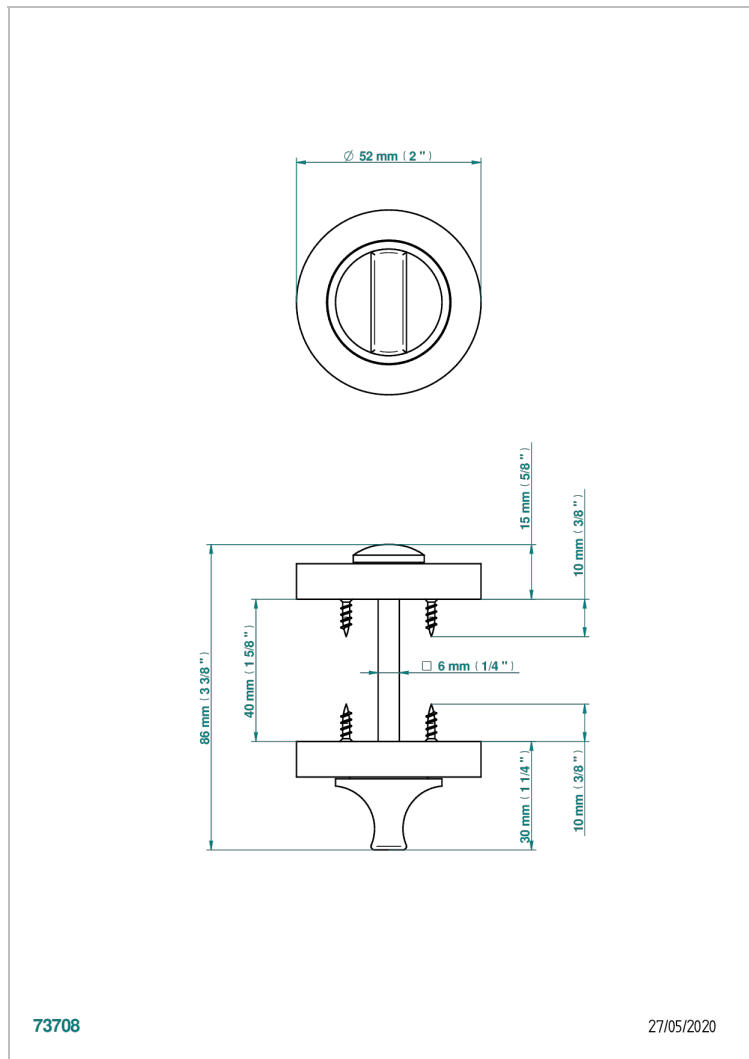

COLLECTION PARIS

B8A-DWA1

Ensemble condamnation / décondamnation

THG[®]
PARIS

73708

27/05/2020

CARACTÉRISTIQUES

- Collection Paris
- Ensemble condamnation / décondamnation

FINITIONS DISPONIBLES

Bronze clair - D01
Chromé - A02
Doré brillant - F01
Doré mat - F07
Nickel brillant - B01
Nickel mat - C01

Noir mat céramique - D30
Or pâle - F30
Or pâle mat - F31
Pvd blush - H62
Pvd blush mat - H60
Pvd couleur bronze brown - F33