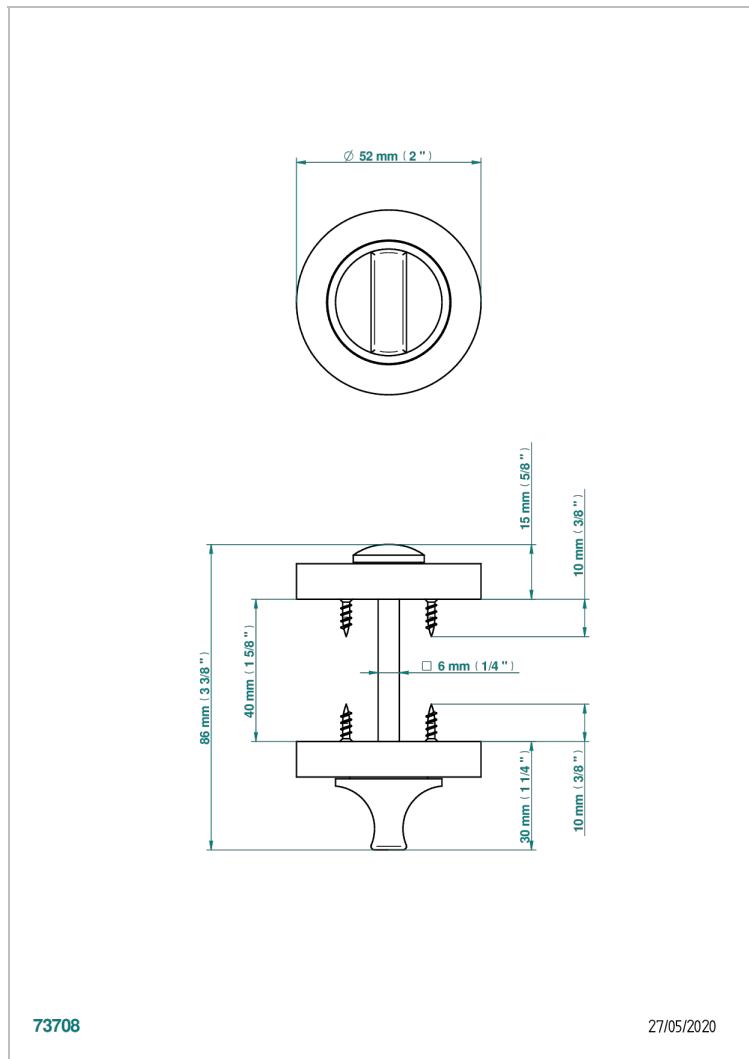

COLLECTION PARIS

B8A-DWA1

Conjunto condena / descondena de puerta

THG[®]
PARIS

73708

27/05/2020

CARACTERÍSTICAS

- Collection Paris
- Conjunto condena / descondena de puerta