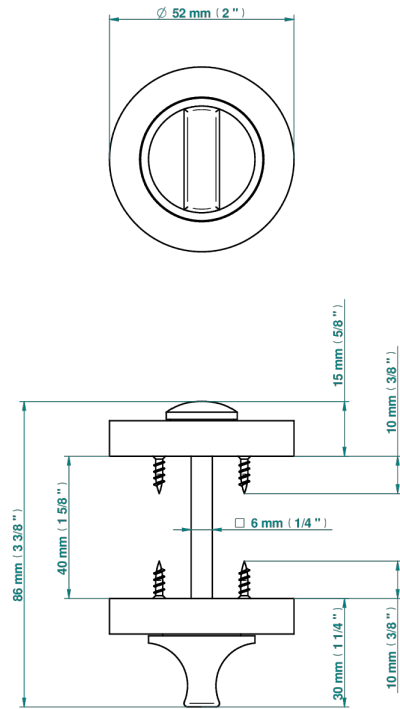

COLLECTION PARIS

B8A-DWA1

Türbeschlag mit Verriegelung und Entriegelung

THG[®]
PARIS

73708

27/05/2020

EIGENSCHAFTEN

- Collection Paris
- Türbeschlag mit Verriegelung und Entriegelung