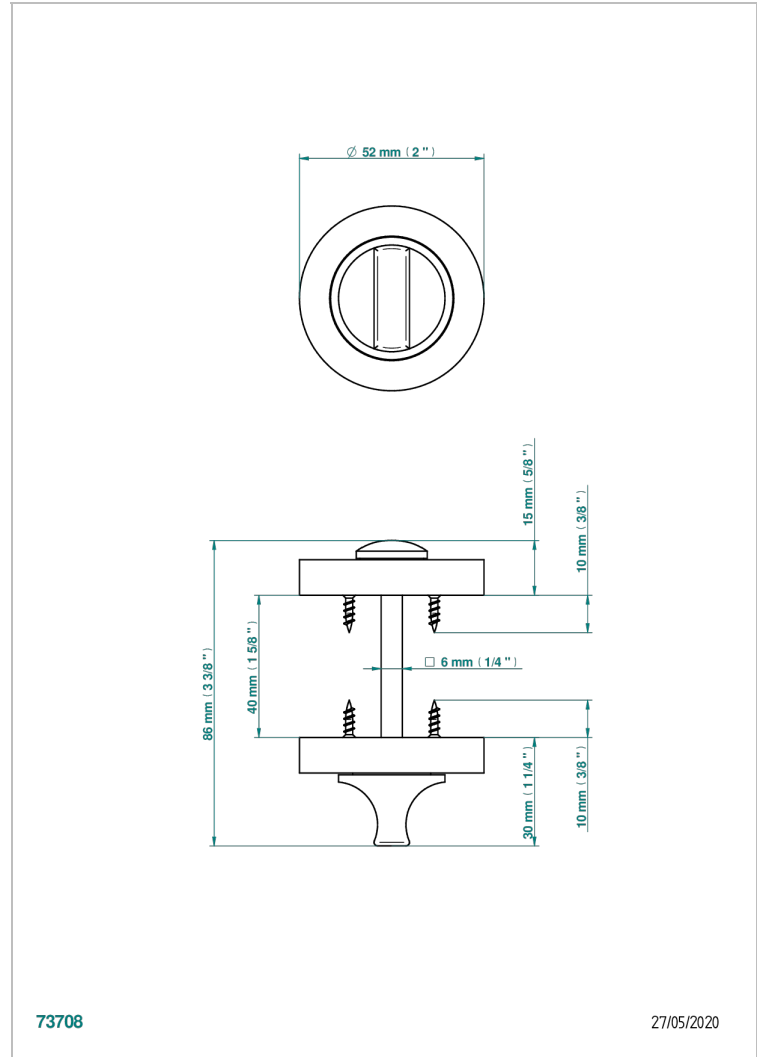

COLLECTION PARIS

B8A-DWA1

Set of Privacy lock & emergency release

THG[®]
PARIS

73708

27/05/2020

特色

- Collection Paris
- Set of Privacy lock & emergency release

可选饰面

Black ceram - D30
Blush PVD - H62
Graphite PVD - H64
Matt Umber PVD - H67
Matt blush PVD - H60
Matt graphite PVD - H65

PVD哑光棕铜 - F34
PVD哑光金 - H53
PVD哑光铜 - H50
PVD哑光镍 - H56
PVD抛光铜 - H49
PVD棕铜 - F33

PVD金色 - H52
PVD镍 - H55
Umber PVD - H66
哑光浅金 - F31
哑光金 - F07
哑光镍 - C01

抛光金 (24K金) - F01
抛光铬 - A02
抛光镍 - B01
浅金 - F30
漆面铜 - D01