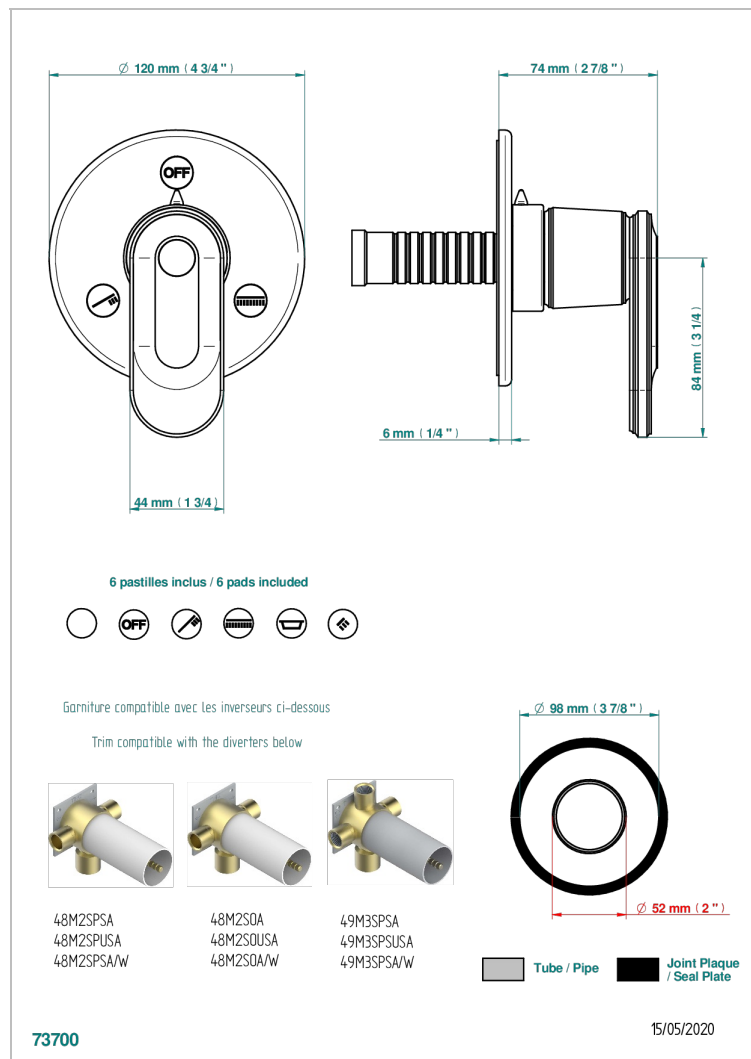

# CORVAIR FIOR DI BOSCO CON MANETAS

U8L-48M2SB

Trim for wall mounted diverter, 2 ways - ref. 48M2 and 3 ways - ref. 49M3

## CARACTERÍSTICAS

- Corvairst Fior di Bosco con manetas
- Trim for wall mounted diverter, 2 ways - ref. 48M2 and 3 ways - ref. 49M3

## PRODUCTOS RELACIONADOS

- Ref. G00-48M2SOUSA Corps d'inverseur 3 voies mural à encastrer (1 arrivée 3/4" NPT - 2 sorties 1/2" NPT- pas de fonction arrêt) avec cartouche céramique - sans garniture - Standard US
- Ref. G00-48M2SPSUSA Wall mounted 3-way diverter with ceramic cartridge for concealed installation- 1 inlet 3/4" and 2 outlets 1/2" with positive top, no shared ports - no trim
- Ref. G00-49M3SPSUSA Coprs d' inverseur 4 voies mural à encastrer (1 arrivée 3/4" - 3 sorties 1/2" avec position Stop) avec cartouche céramique - sans garniture - standard US