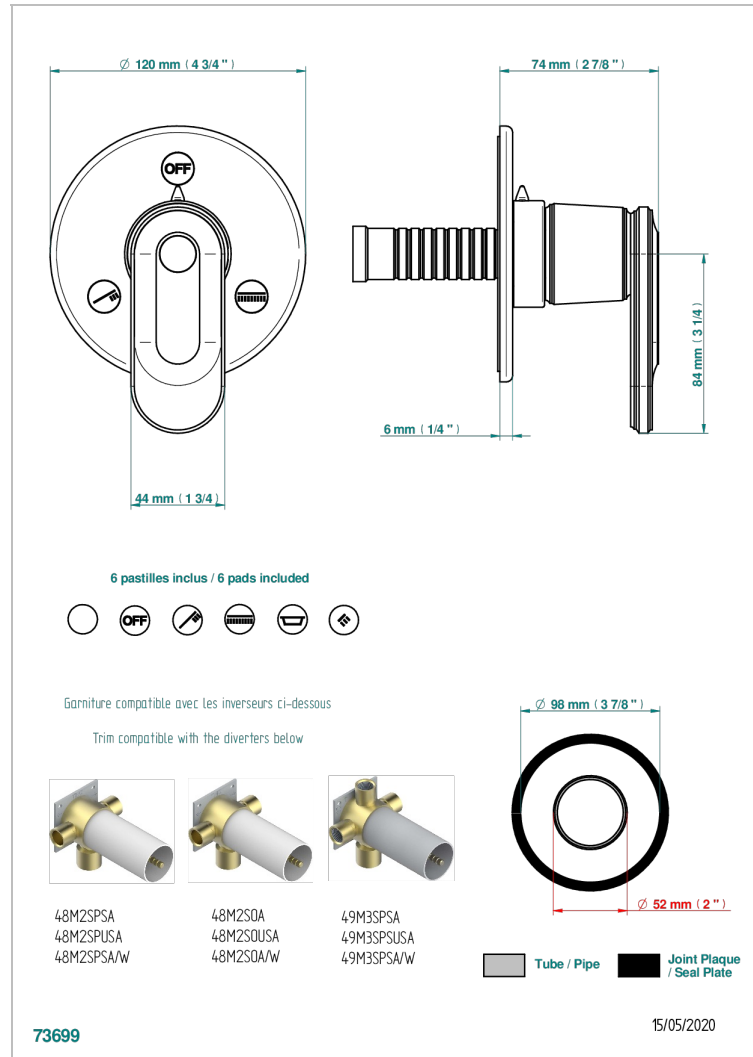

CORVAIR PORTORO CON MANETAS

U8J-48M2SB

Trim for wall mounted diverter, 2 ways - ref. 48M2 and 3 ways - ref. 49M3

THG[®]
PARIS

CARACTERÍSTICAS

- Corvaair Portoro con manetas
- Trim for wall mounted diverter, 2 ways - ref. 48M2 and 3 ways - ref. 49M3

PRODUCTOS RELACIONADOS

- Ref. G00-48M2S0USA Corps d'inverseur 3 voies mural à encastrer (1 arrivée 3/4" NPT - 2 sorties 1/2" NPT- pas de fonction arrêt) avec cartouche céramique - sans garniture - Standard US
- Ref. G00-48M2SPSUSA Wall mounted 3-way diverter with ceramic cartridge for concealed installation- 1 inlet 3/4" and 2 outlets 1/2" with positive top, no shared ports - no trim
- Ref. G00-49M3SPSUSA Coprs d' inverseur 4 voies mural à encastrer (1 arrivée 3/4" - 3 sorties 1/2" avec position Stop) avec cartouche céramique - sans garniture - standard US