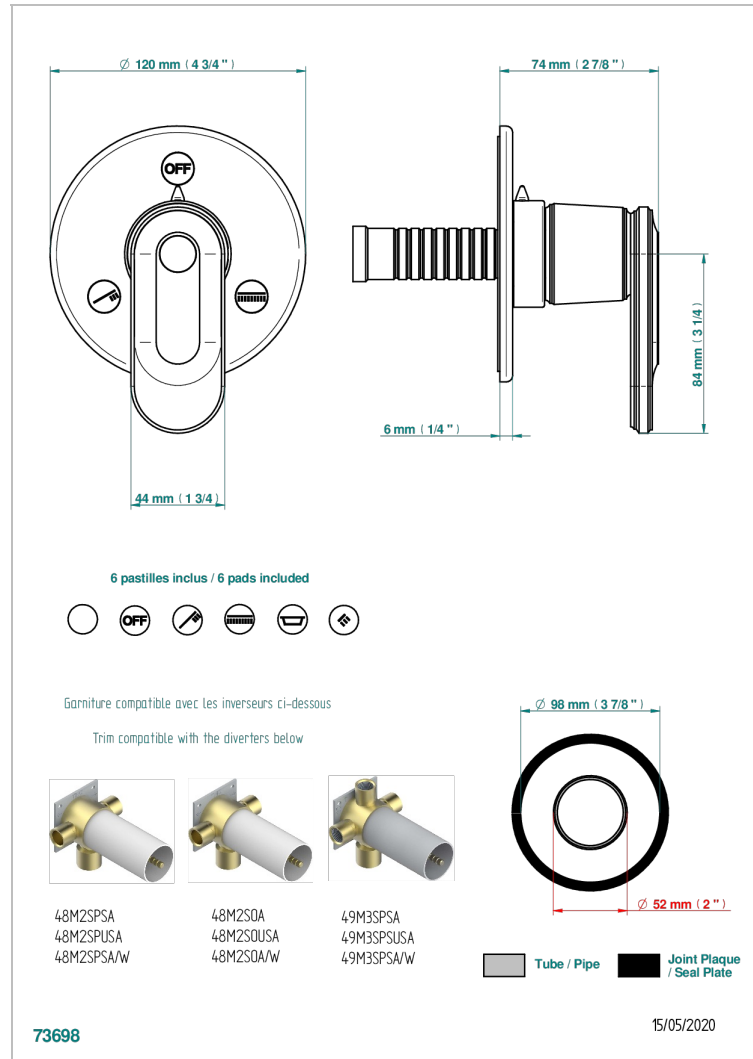

# CORVAIR HOWLITE CON MANETAS

U8G-48M2SB

Trim for wall mounted diverter, 2 ways - ref. 48M2 and 3 ways - ref. 49M3

THG<sup>®</sup>  
PARIS

## CARACTERÍSTICAS

- Corvaire Howlite con manetas
- Trim for wall mounted diverter, 2 ways - ref. 48M2 and 3 ways - ref. 49M3

## PRODUCTOS RELACIONADOS

- Ref. G00-48M2S0USA Corps d'inverseur 3 voies mural à encastrer (1 arrivée 3/4" NPT - 2 sorties 1/2" NPT- pas de fonction arrêt) avec cartouche céramique - sans garniture - Standard US
- Ref. G00-48M2SPSUSA Wall mounted 3-way diverter with ceramic cartridge for concealed installation- 1 inlet 3/4" and 2 outlets 1/2" with positive top, no shared ports - no trim
- Ref. G00-49M3SPSUSA Coprs d' inverseur 4 voies mural à encastrer (1 arrivée 3/4" - 3 sorties 1/2" avec position Stop) avec cartouche céramique - sans garniture - standard US