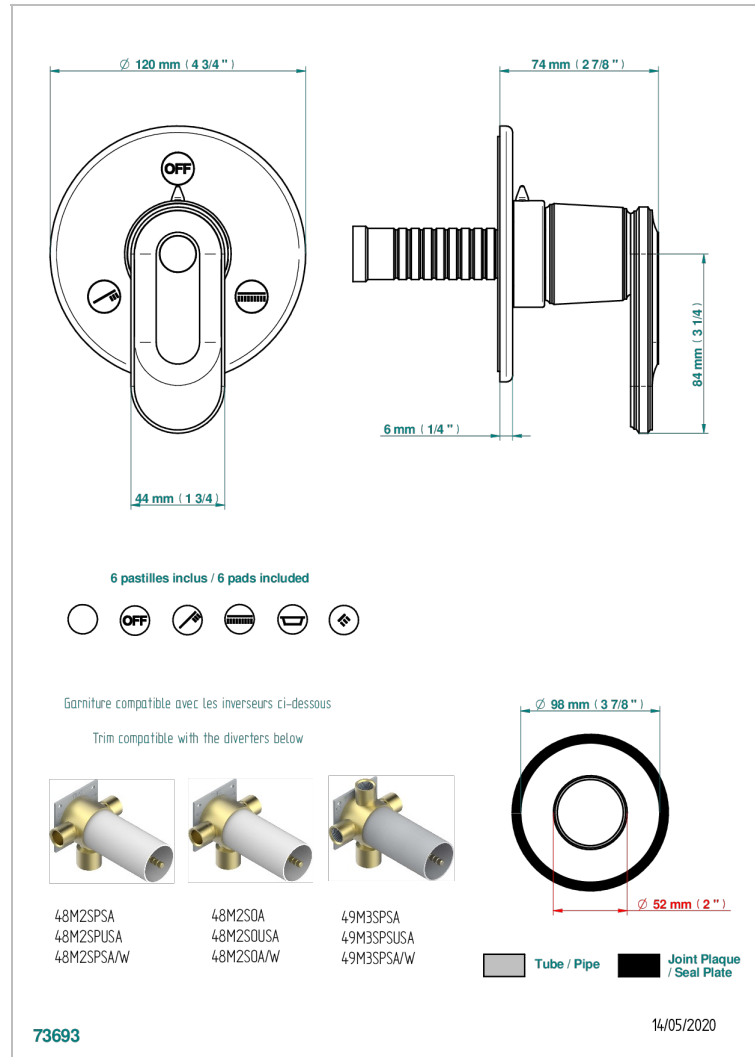

# CORVAIR CON MANETAS

U8E-48M2SB

Trim for wall mounted diverter, 2 ways - ref. 48M2 and 3 ways - ref. 49M3

THG<sup>®</sup>  
PARIS

## CARACTERÍSTICAS

- Corvoir con manetas
- Trim for wall mounted diverter, 2 ways - ref. 48M2 and 3 ways - ref. 49M3

## PRODUCTOS RELACIONADOS

- Ref. G00-48M2S0USA Corps d'inverseur 3 voies mural à encastrer (1 arrivée 3/4" NPT - 2 sorties 1/2" NPT- pas de fonction arrêt) avec cartouche céramique - sans garniture - Standard US
- Ref. G00-48M2SPSUSA Wall mounted 3-way diverter with ceramic cartridge for concealed installation- 1 inlet 3/4" and 2 outlets 1/2" with positive top, no shared ports - no trim
- Ref. G00-49M3SPSUSA Coprs d' inverseur 4 voies mural à encastrer (1 arrivée 3/4" - 3 sorties 1/2" avec position Stop) avec cartouche céramique - sans garniture - standard US