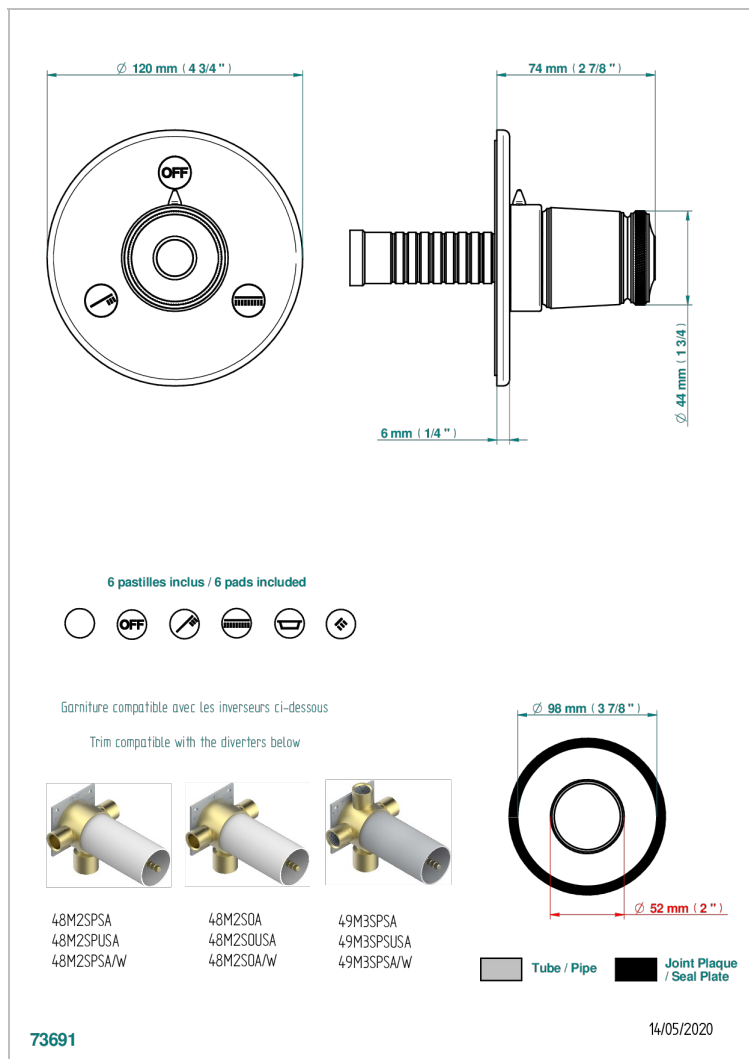

CORVAIR FIOR DI BOSCO

U8K-48M2SB

Garniture pour inverseur mural - 3 voies ref.48M2 - ou - 4 voies ref.49M3

THG[®]
PARIS

CARACTÉRISTIQUES

- Corvair Fior di Bosco
- Garniture pour inverseur mural - 3 voies ref.48M2 - ou - 4 voies ref.49M3

PRODUITS ASSOCIÉS

- Ref. G00-48M2SOUSA Corps d'inverseur 3 voies mural à encastrer (1 arrivée 3/4" NPT - 2 sorties 1/2" NPT- pas de fonction arrêt) avec cartouche céramique - sans garniture - Standard US
- Ref. G00-48M2SPSUSA Corps d'inverseur 3 voies mural à encastrer (1 arrivée 3/4"NPT - 2 sorties 1/2"NPT- avec position Stop) avec cartouche céramique - sans garniture - Standard US
- Ref. G00-49M3SPSUSA Coprs d' inverseur 4 voies mural à encastrer (1 arrivée 3/4" - 3 sorties 1/2"avec position Stop) avec cartouche céramique - sans garniture - standard US