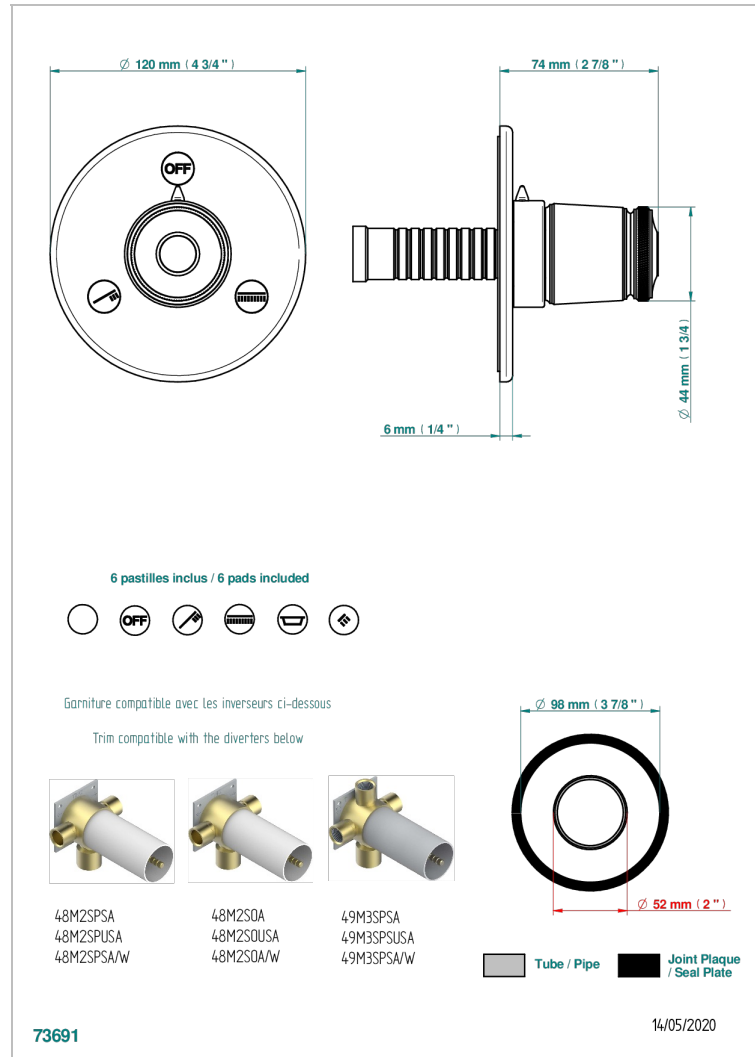

CORVAIR FIOR DI BOSCO

U8K-48M2SB

Trim for wall mounted diverter, 2 ways - ref. 48M2 and 3 ways - ref. 49M3

THG[®]
PARIS

CARACTERÍSTICAS

- Corvoir Fior di Bosco
- Trim for wall mounted diverter, 2 ways - ref. 48M2 and 3 ways - ref. 49M3

PRODUCTOS RELACIONADOS

- Ref. G00-48M2S0USA Corps d'inverseur 3 voies mural à encastrer (1 arrivée 3/4" NPT - 2 sorties 1/2" NPT- pas de fonction arrêt) avec cartouche céramique - sans garniture - Standard US
- Ref. G00-48M2SPSUSA Wall mounted 3-way diverter with ceramic cartridge for concealed installation- 1 inlet 3/4" and 2 outlets 1/2" with positive top, no shared ports - no trim
- Ref. G00-49M3SPSUSA Coprs d' inverseur 4 voies mural à encastrer (1 arrivée 3/4" - 3 sorties 1/2" avec position Stop) avec cartouche céramique - sans garniture - standard US