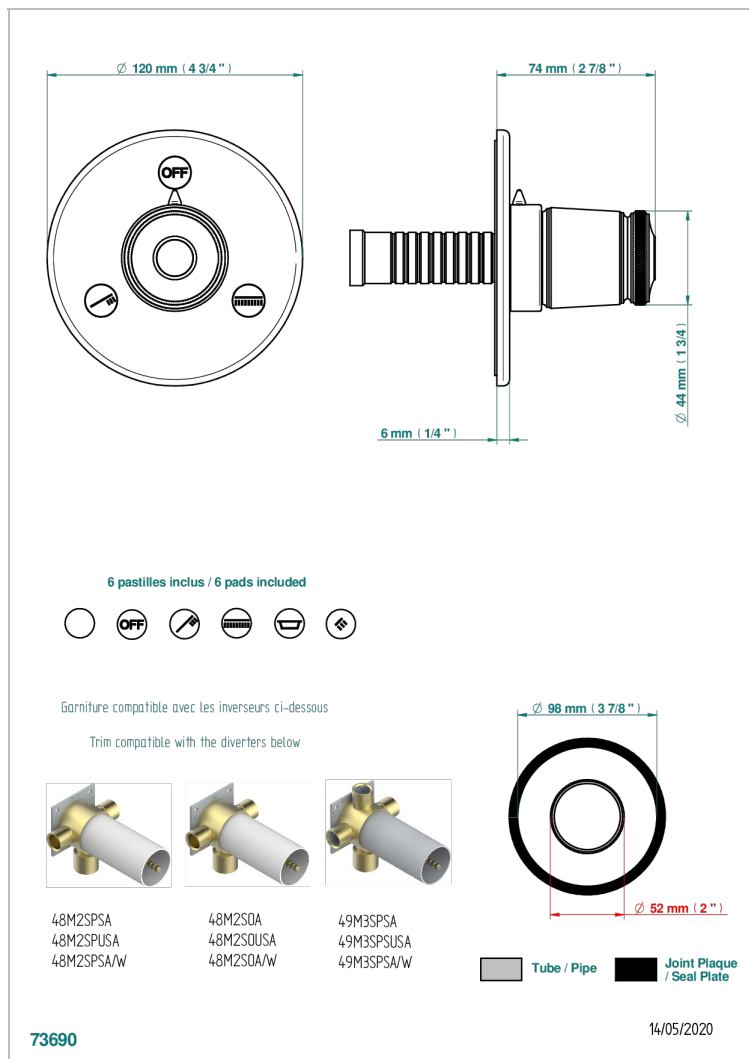

CORVAIR PORTORO

U8H-48M2SB

Trim for wall mounted diverter, 2 ways - ref. 48M2 and 3 ways - ref. 49M3

THG[®]
PARIS

CARACTERÍSTICAS

- Corvaair Portoro
- Trim for wall mounted diverter, 2 ways - ref. 48M2 and 3 ways - ref. 49M3

PRODUCTOS RELACIONADOS

- Ref. G00-48M2S0USA Corps d'inverseur 3 voies mural à encastrer (1 arrivée 3/4" NPT - 2 sorties 1/2" NPT- pas de fonction arrêt) avec cartouche céramique - sans garniture - Standard US
- Ref. G00-48M2SPSUSA Wall mounted 3-way diverter with ceramic cartridge for concealed installation- 1 inlet 3/4" and 2 outlets 1/2" with positive top, no shared ports - no trim
- Ref. G00-49M3SPSUSA Coprs d' inverseur 4 voies mural à encastrer (1 arrivée 3/4" - 3 sorties 1/2" avec position Stop) avec cartouche céramique - sans garniture - standard US