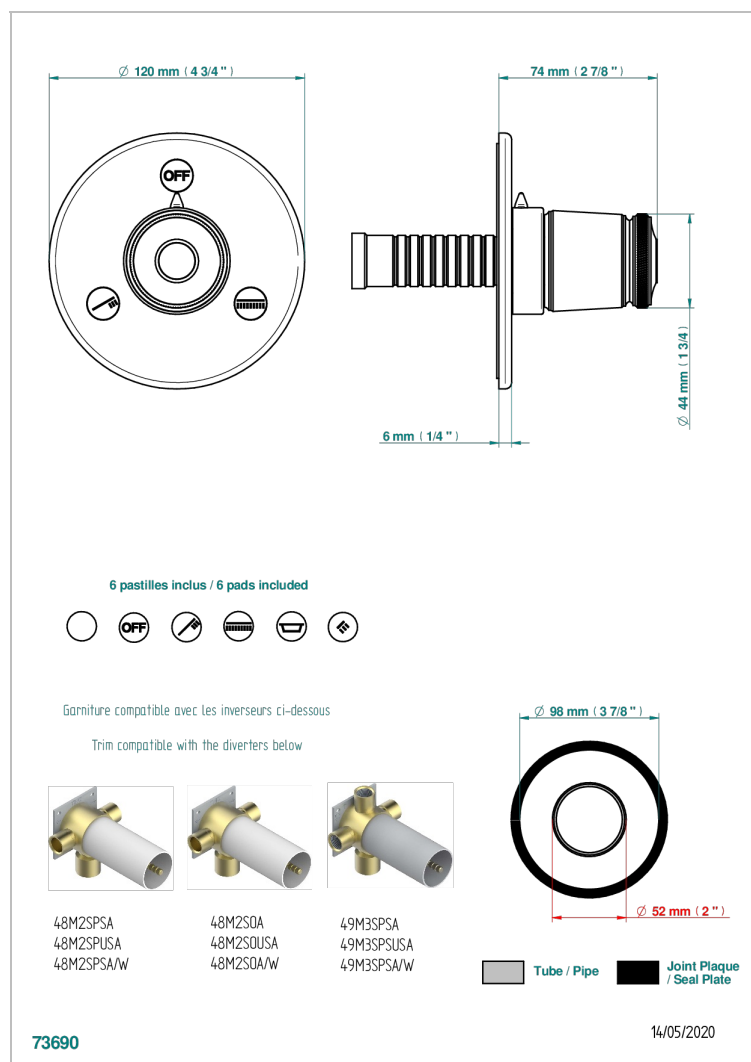

CORVAIR PORTORO

U8H-48M2SB

Garnitur für Unterputz-3-Wege ref.48M2- oder -4-Wege ref.49M3

THG[®]
PARIS

EIGENSCHAFTEN

- Corvaair Portoro
- Garnitur für Unterputz-3-Wege ref.48M2- oder -4-Wege ref.49M3

ÄHNLICHE PRODUKTE

- Ref. G00-48M2SOA Wandmontierter 3-Wege-Umlenker mit Keramikkartusche für verdeckten Einbau- 1 Eingang 3/4" und 2 Ausgänge 1/2" ohne Anschlag, ohne Verkleidung
- Ref. G00-48M2SPSA Wandmontierter 3-Wege-Umlenker mit Keramikkartusche für verdeckten Einbau, 1 Eingang 3/4" und 2 Ausgänge 1/2" mit Anschlagposition, ohne Verkleidung
- Ref. G00-49M3SPSA Wandmontierter 4-Wege-Umlenker mit Keramikkartusche für verdeckten Einbau- 1 Eingang 3/4" und 3 Ausgänge 1/2" mit Anschlagposition, ohne Verkleidung