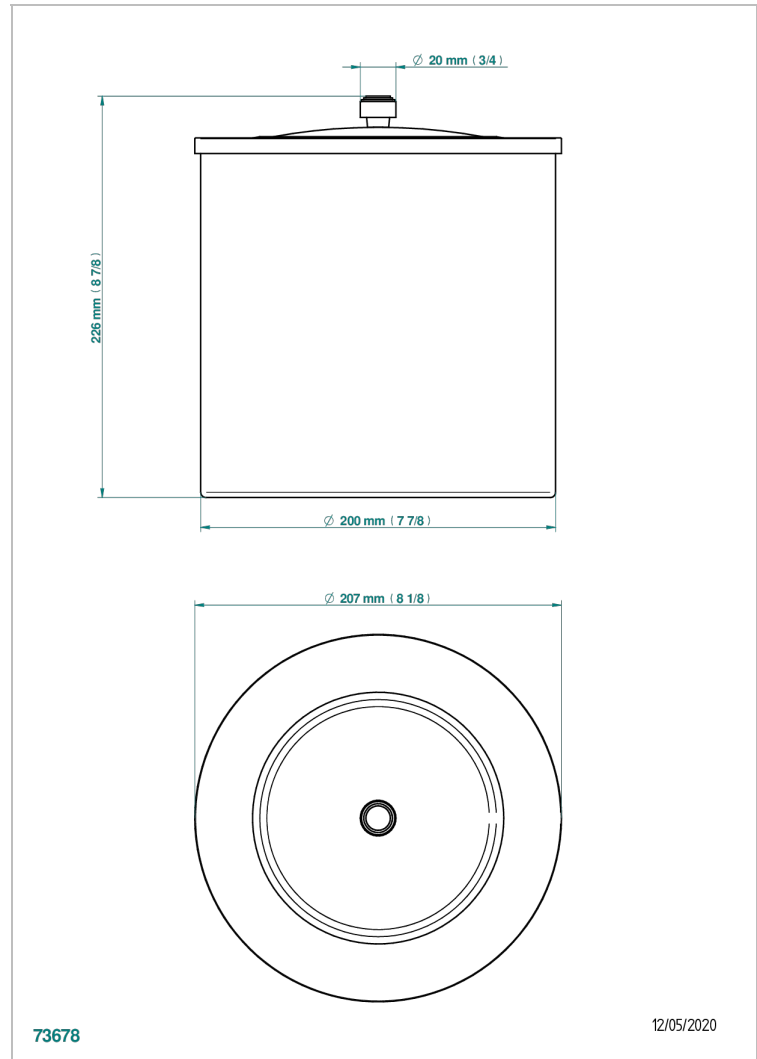

NEW PARADISE

U5P-712CL

Papelera con tapa Ø 200 mm altura 215 mm

THG[®]
PARIS

CARACTERÍSTICAS

- New Paradise
- Papelera con tapa Ø 200 mm altura 215 mm

ACABADOS DISPONIBLES

Bronce claro - D01
Cerámica negra mate - D30
Cromo - A02
Cromo mate - C02
Dorado - F01
Dorado mate - F07