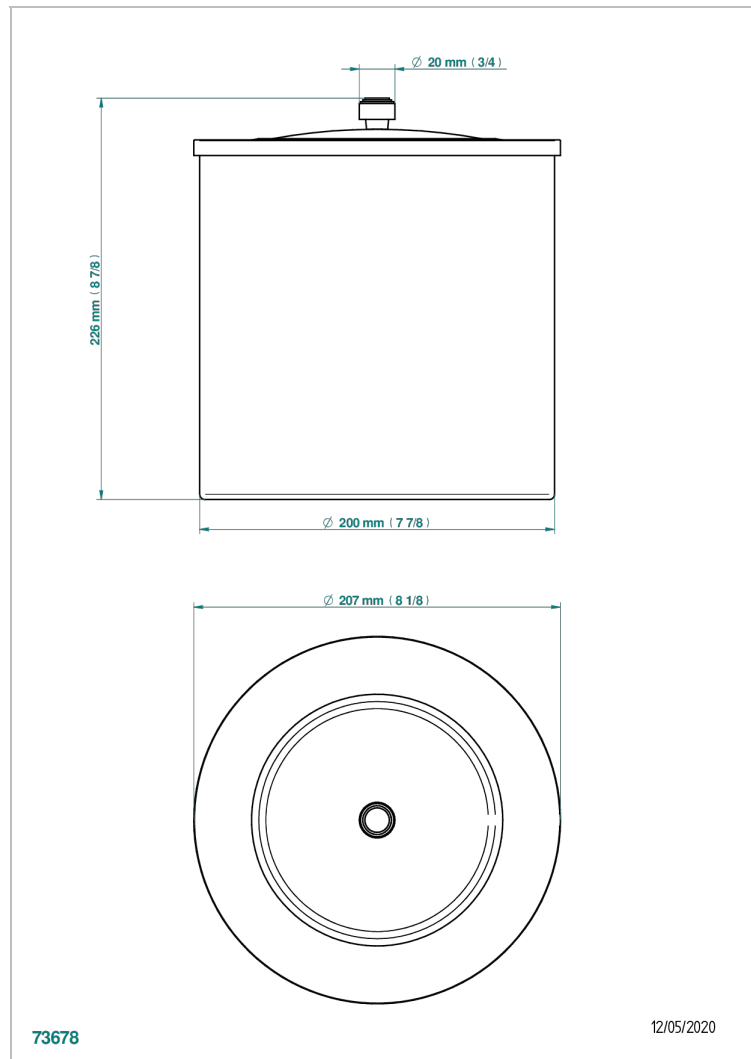

SYSTEM CRISTAL A MANETTES

G9K-712CL

Corbeille lisse avec couvercle Ø 200 mm hauteur 225 mm

THG[®]
PARIS

CARACTÉRISTIQUES

- System Cristal à manettes
- Corbeille lisse avec couvercle Ø 200 mm hauteur 225 mm