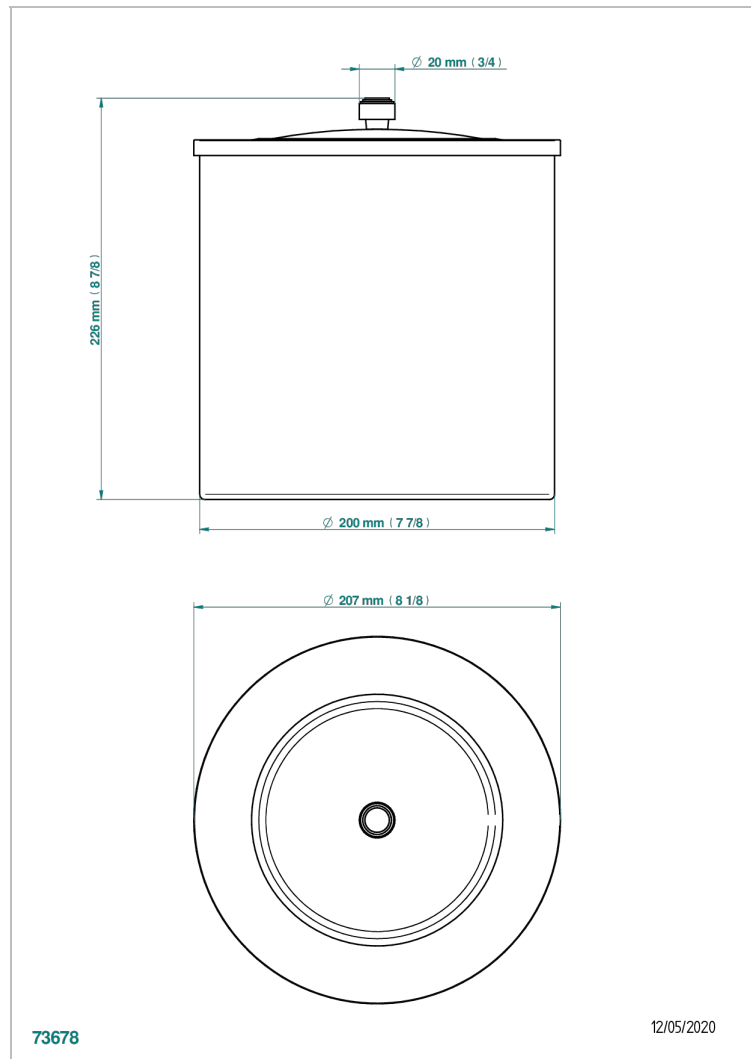

SYSTEM CRYSTAL WITH LEVER

G9K-712CL

Papelera con tapa Ø 200 mm altura 215 mm

THG[®]
PARIS

CARACTERÍSTICAS

- System Crystal with lever
- Papelera con tapa Ø 200 mm altura 215 mm

ACABADOS DISPONIBLES

Bronce claro - D01
Cerámica negra mate - D30
Cobre viejo mate - H07
Cromo - A02
Cromo mate - C02
Dorado - F01