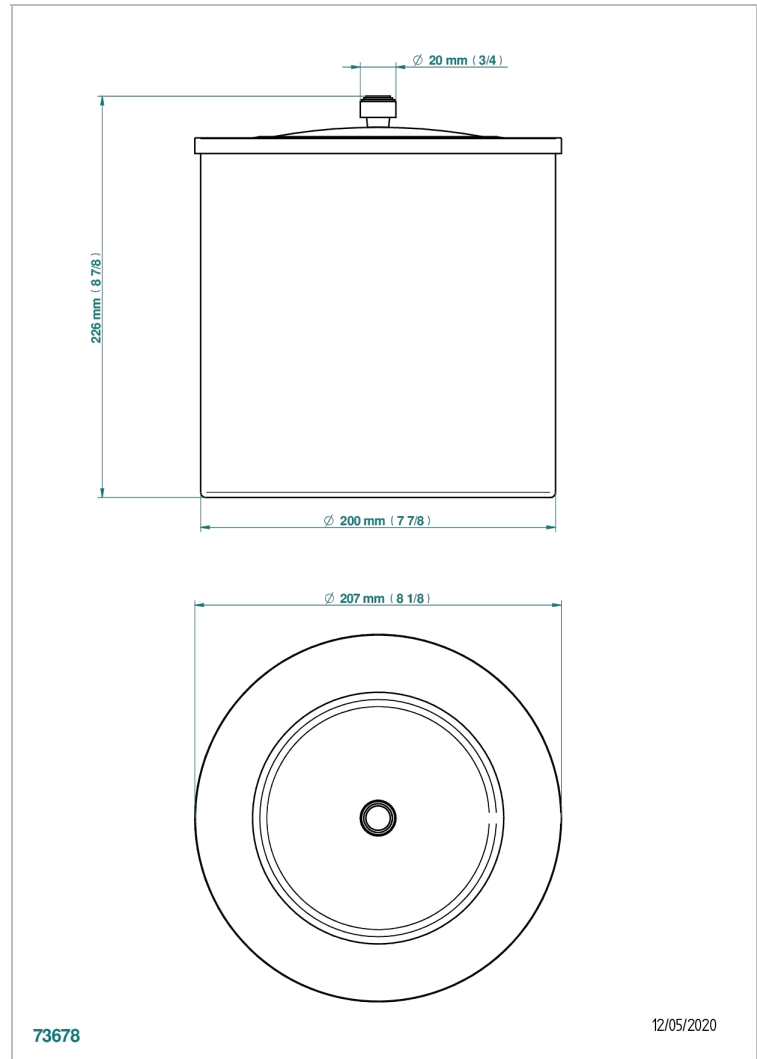

SYSTEM CRISTAL

G9J-712CL

Corbeille lisse avec couvercle Ø 200 mm hauteur 225 mm

THG[®]
PARIS

73678

12/05/2020

CARACTÉRISTIQUES

- System Cristal
- Corbeille lisse avec couvercle Ø 200 mm hauteur 225 mm