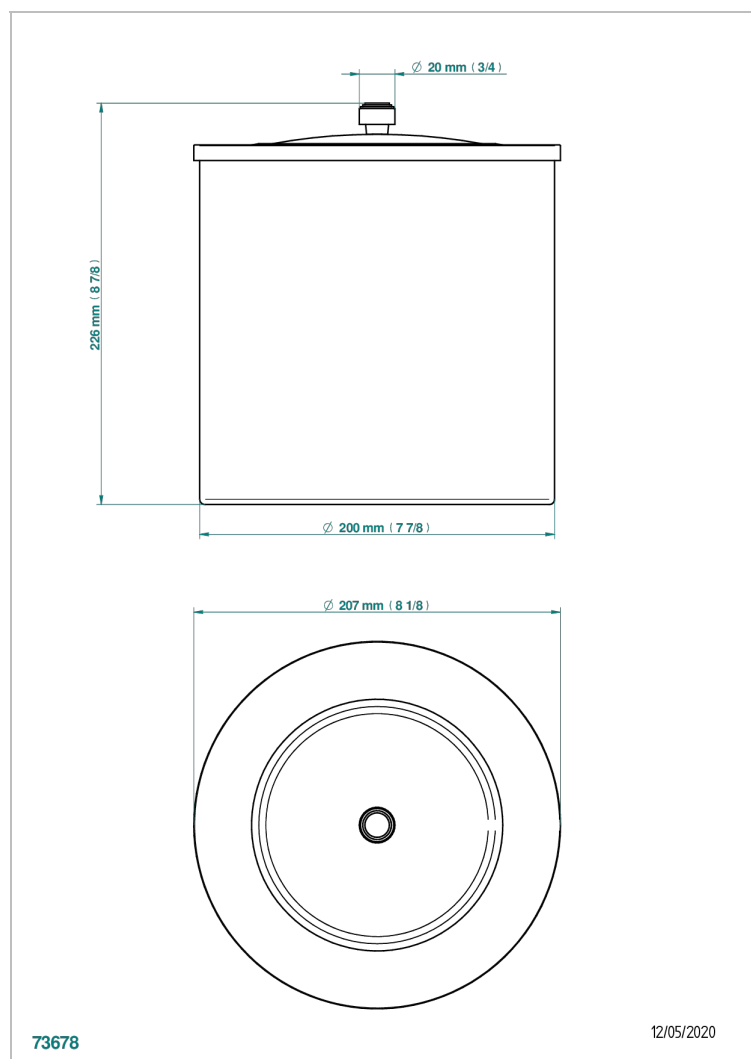

SYSTEM HOWLITE A MANETTES

G9H-712CL

Corbeille lisse avec couvercle Ø 200 mm hauteur 225 mm

THG[®]
PARIS

CARACTÉRISTIQUES

- System Howlite à manettes
- Corbeille lisse avec couvercle Ø 200 mm hauteur 225 mm