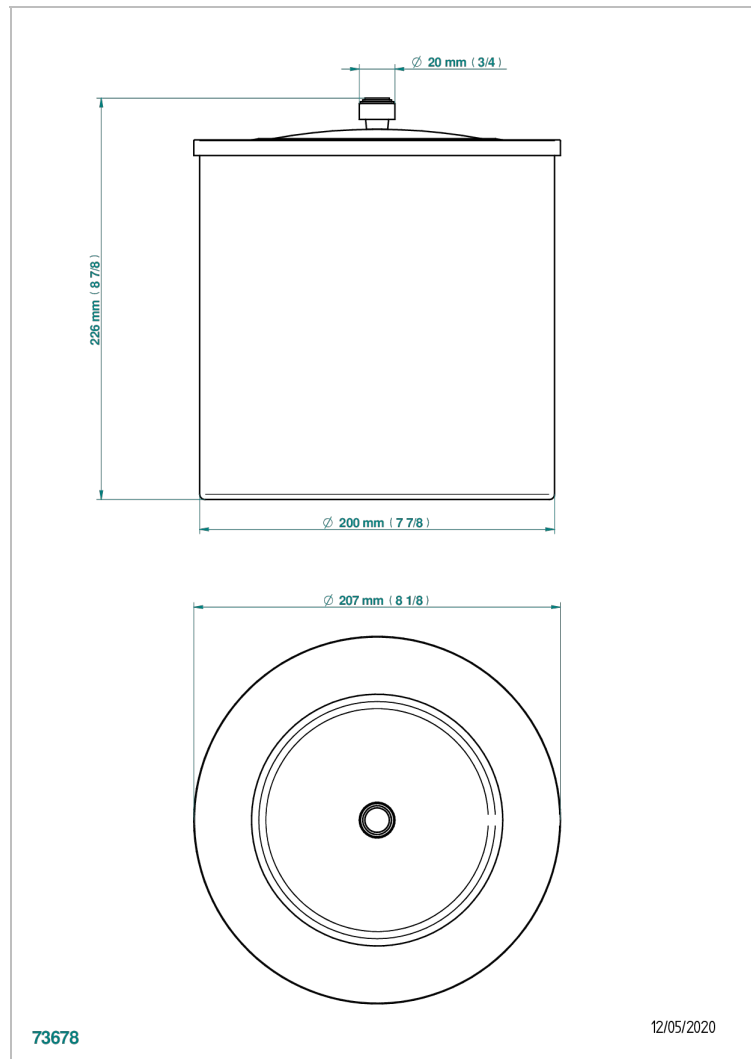

# SYSTEM HOWLITE WITH LEVER

G9H-712CL

Papelera con tapa Ø 200 mm altura 215 mm

THG<sup>®</sup>  
PARIS

## CARACTERÍSTICAS

- System Howlite with lever
- Papelera con tapa Ø 200 mm altura 215 mm