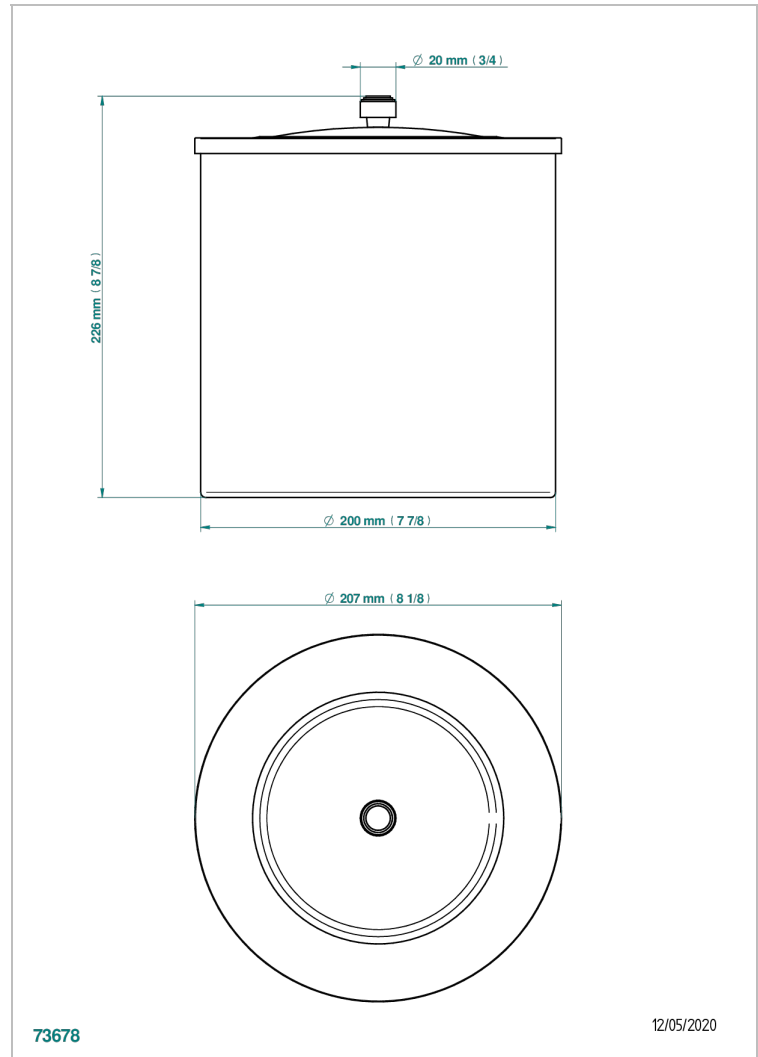

# SYSTEM HOWLITE

G9G-712CL

Corbeille lisse avec couvercle Ø 200 mm hauteur 225 mm

THG<sup>®</sup>  
PARIS

## CARACTÉRISTIQUES

- System Howlite
- Corbeille lisse avec couvercle Ø 200 mm hauteur 225 mm