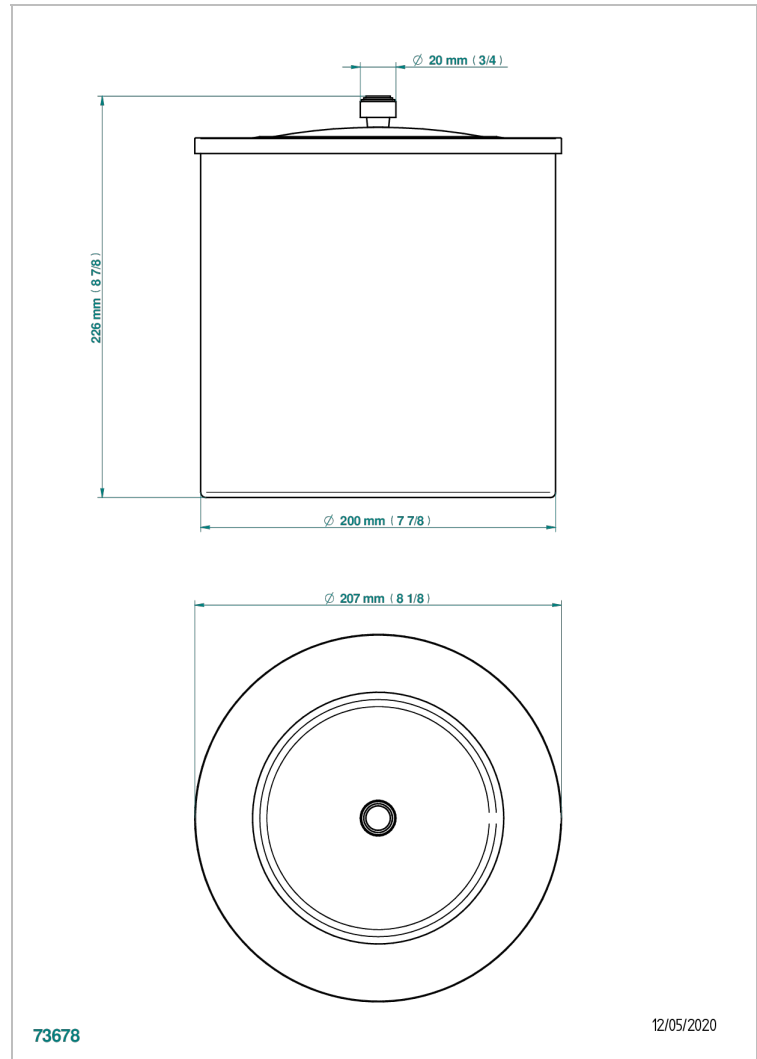

SYSTEM HOWLITE

G9G-712CL

Papelera con tapa Ø 200 mm altura 215 mm

THG[®]
PARIS

73678

12/05/2020

CARACTERÍSTICAS

- System Howlite
- Papelera con tapa Ø 200 mm altura 215 mm