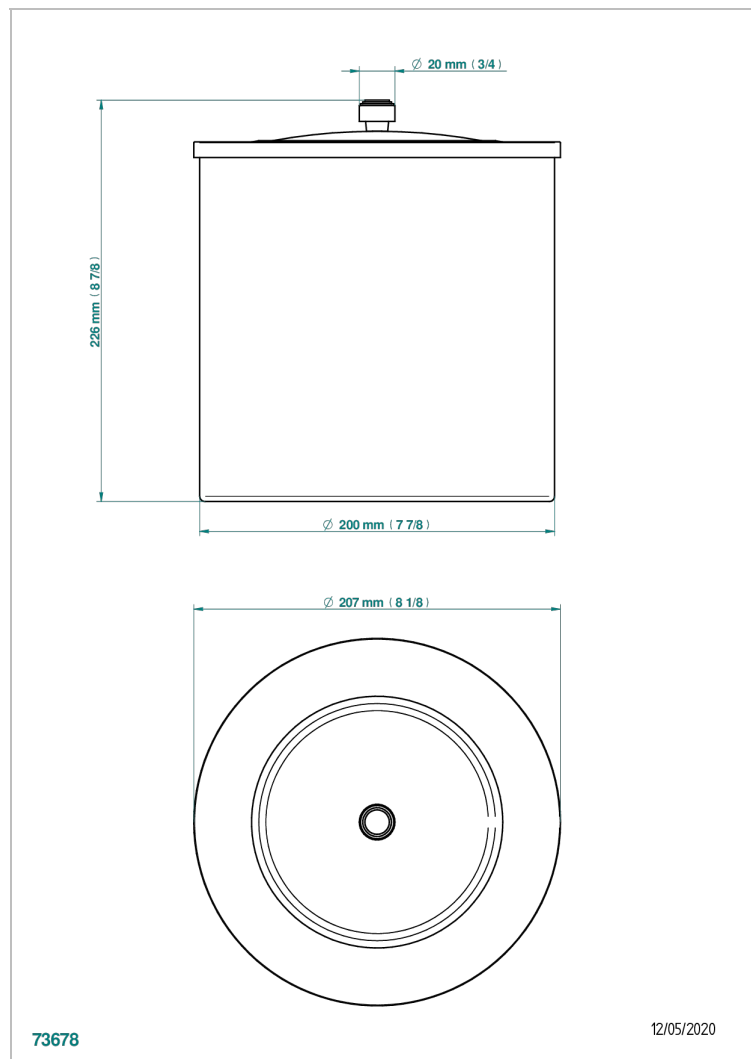

SYSTEM METAL QUADRILLE A MANETTES

G9F-712CL

Corbeille lisse avec couvercle Ø 200 mm hauteur 225 mm

THG[®]
PARIS

73678

12/05/2020

CARACTÉRISTIQUES

- System Métal Quadrillé à manettes
- Corbeille lisse avec couvercle Ø 200 mm hauteur 225 mm