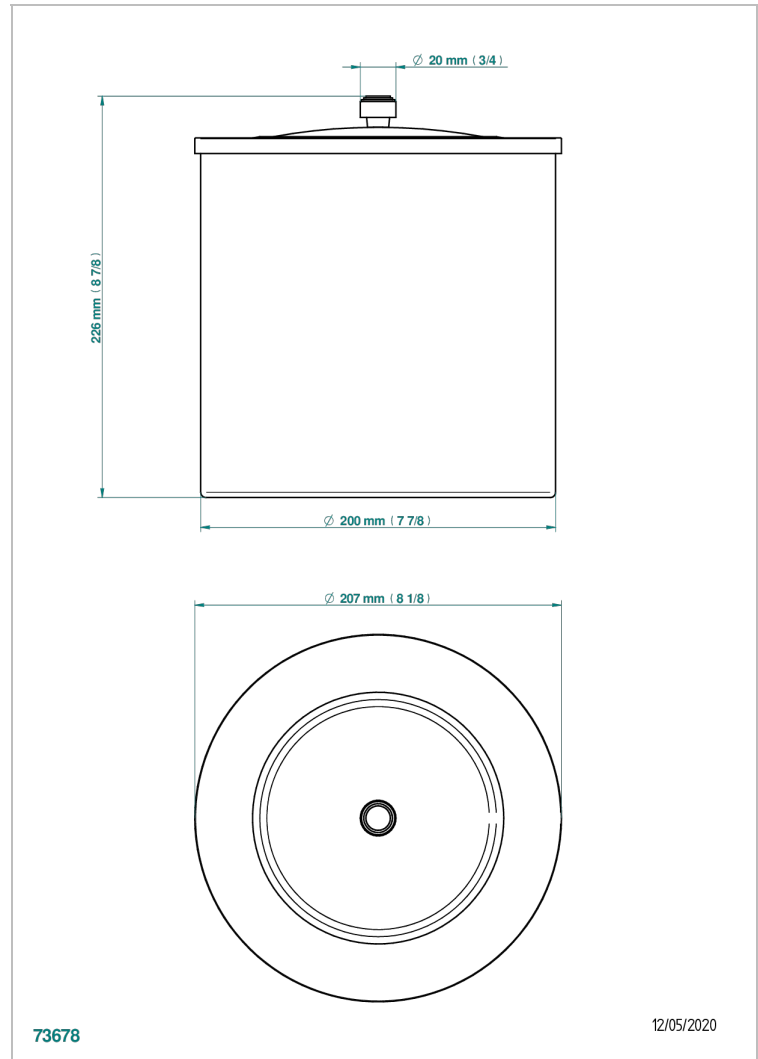

SYSTEM METAL QUADRILLE

G9E-712CL

Corbeille lisse avec couvercle Ø 200 mm hauteur 225 mm

THG[®]
PARIS

CARACTÉRISTIQUES

- System Métal Quadrillé
- Corbeille lisse avec couvercle Ø 200 mm hauteur 225 mm

FINITIONS DISPONIBLES