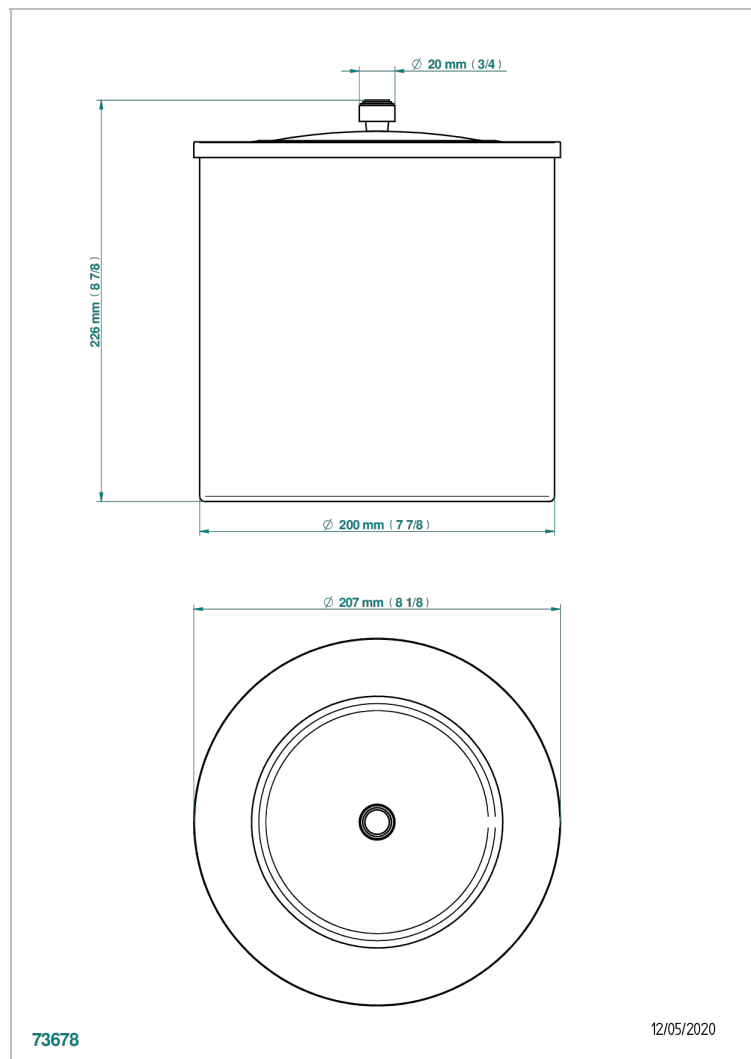

# SYSTEM METAL DIAMANT A MANETTES

G9D-712CL

Corbeille lisse avec couvercle Ø 200 mm hauteur 225 mm

THG<sup>®</sup>  
PARIS

73678

12/05/2020

## CARACTÉRISTIQUES

- System Métal Diamant à manettes
- Corbeille lisse avec couvercle Ø 200 mm hauteur 225 mm