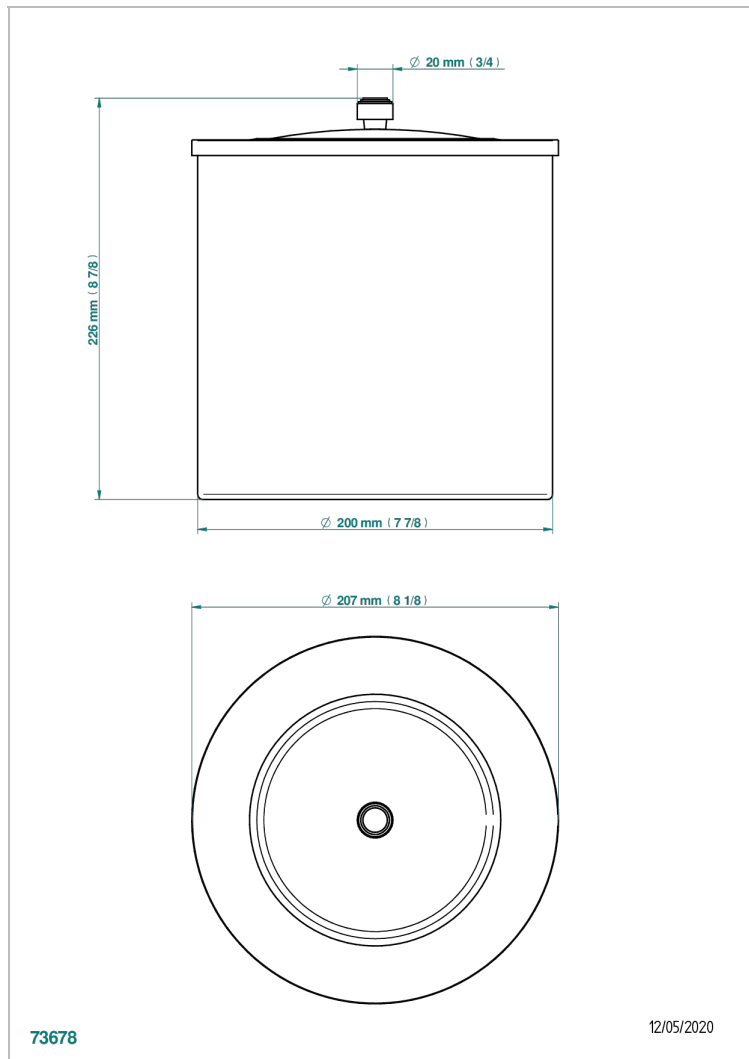

# SYSTEM DIAMOND METAL WITH LEVER

G9D-712CL

Papelera con tapa Ø 200 mm altura 215 mm

THG<sup>®</sup>  
PARIS

## CARACTERÍSTICAS

- System Diamond Metal with lever
- Papelera con tapa Ø 200 mm altura 215 mm