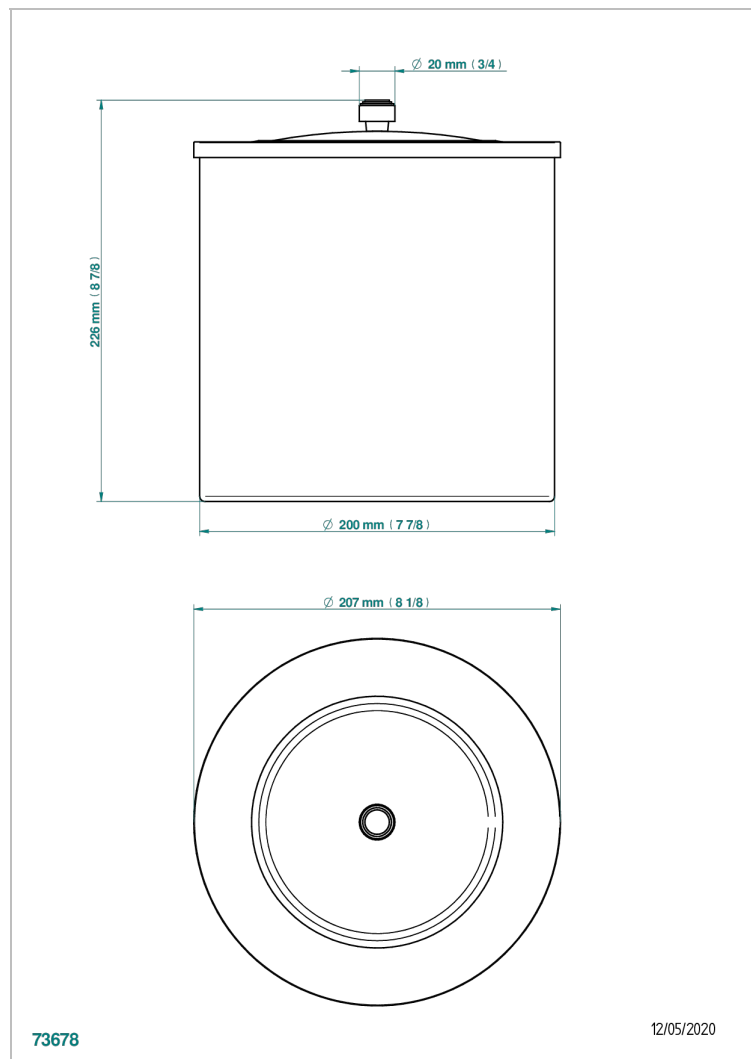

SYSTEM DIAMOND METAL WITH LEVER

G9D-712CL

Papelera con tapa Ø 200 mm altura 215 mm

THG[®]
PARIS

CARACTERÍSTICAS

- System Diamond Metal with lever
- Papelera con tapa Ø 200 mm altura 215 mm

ACABADOS DISPONIBLES