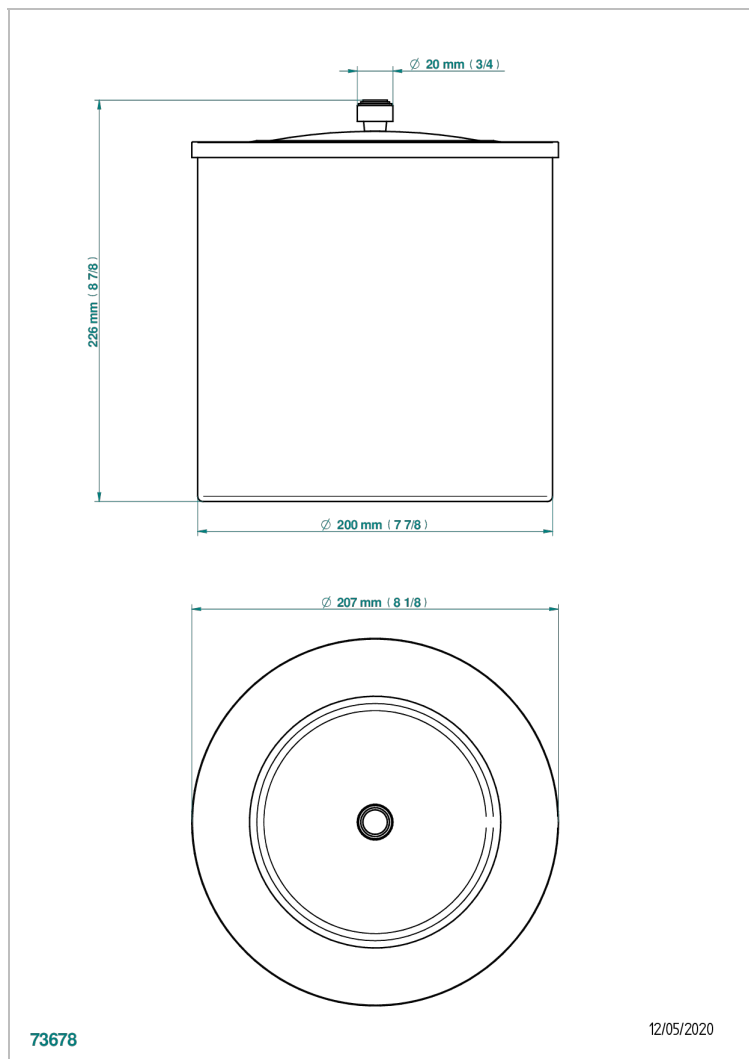

SYSTEM METAL LISSE A MANETTES

G9B-712CL

Corbeille lisse avec couvercle Ø 200 mm hauteur 225 mm

THG[®]
PARIS

CARACTÉRISTIQUES

- System Métal lisse à manettes
- Corbeille lisse avec couvercle Ø 200 mm hauteur 225 mm