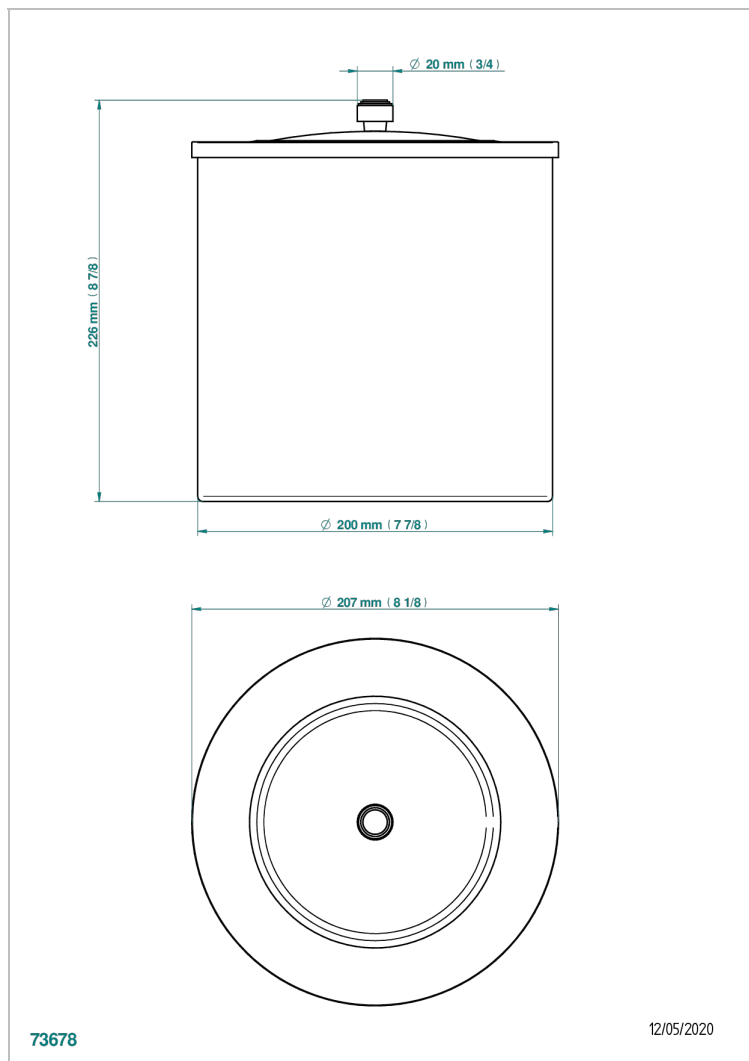

SYSTEM SMOOTH METAL WITH LEVER

G9B-712CL

Papelera con tapa Ø 200 mm altura 215 mm

THG[®]
PARIS

CARACTERÍSTICAS

- System Smooth Metal with lever
- Papelera con tapa Ø 200 mm altura 215 mm

ACABADOS DISPONIBLES