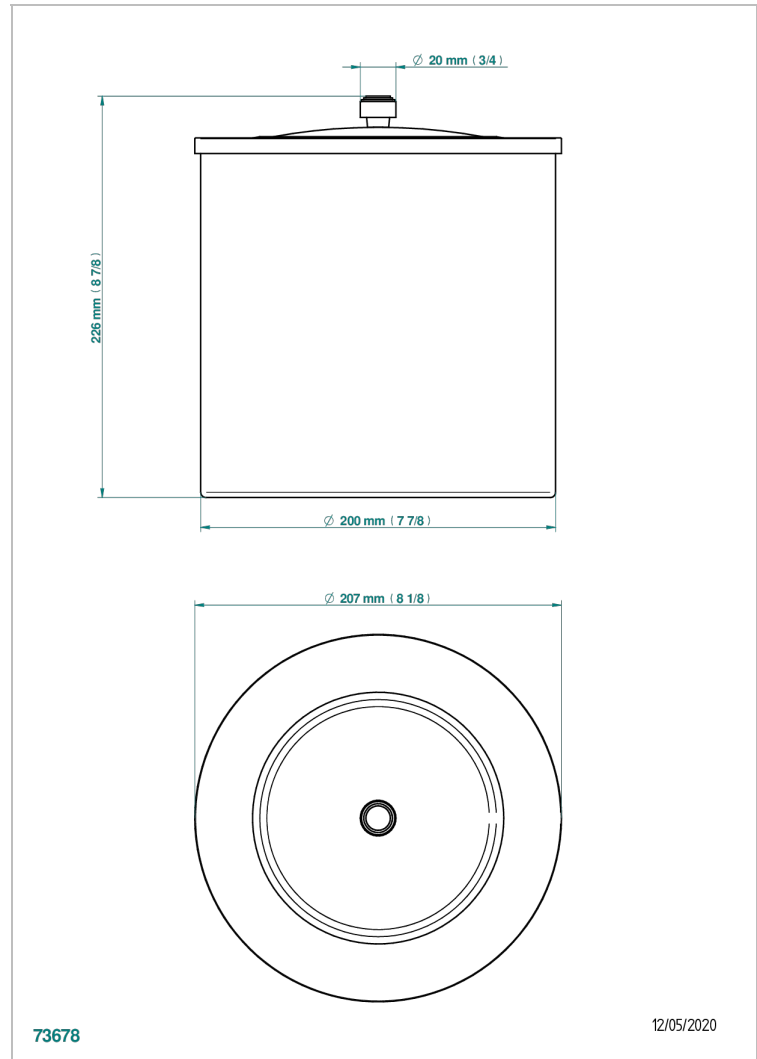

SYSTEM METAL LISSE

G9A-712CL

Corbeille lisse avec couvercle Ø 200 mm hauteur 225 mm

THG[®]
PARIS

CARACTÉRISTIQUES

- System Métal lisse
- Corbeille lisse avec couvercle Ø 200 mm hauteur 225 mm

FINITIONS DISPONIBLES