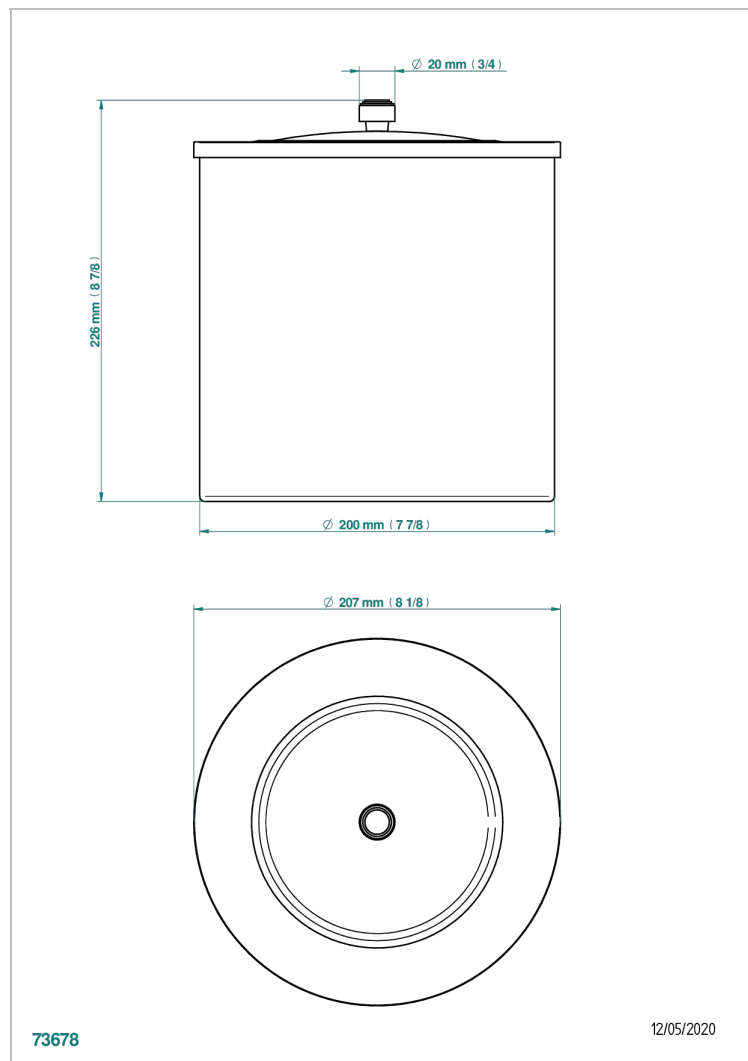

# SYSTEM SMOOTH METAL

G9A-712CL

Papelera con tapa Ø 200 mm altura 215 mm

THG<sup>®</sup>  
PARIS

## CARACTERÍSTICAS

- System Smooth Metal
- Papelera con tapa Ø 200 mm altura 215 mm