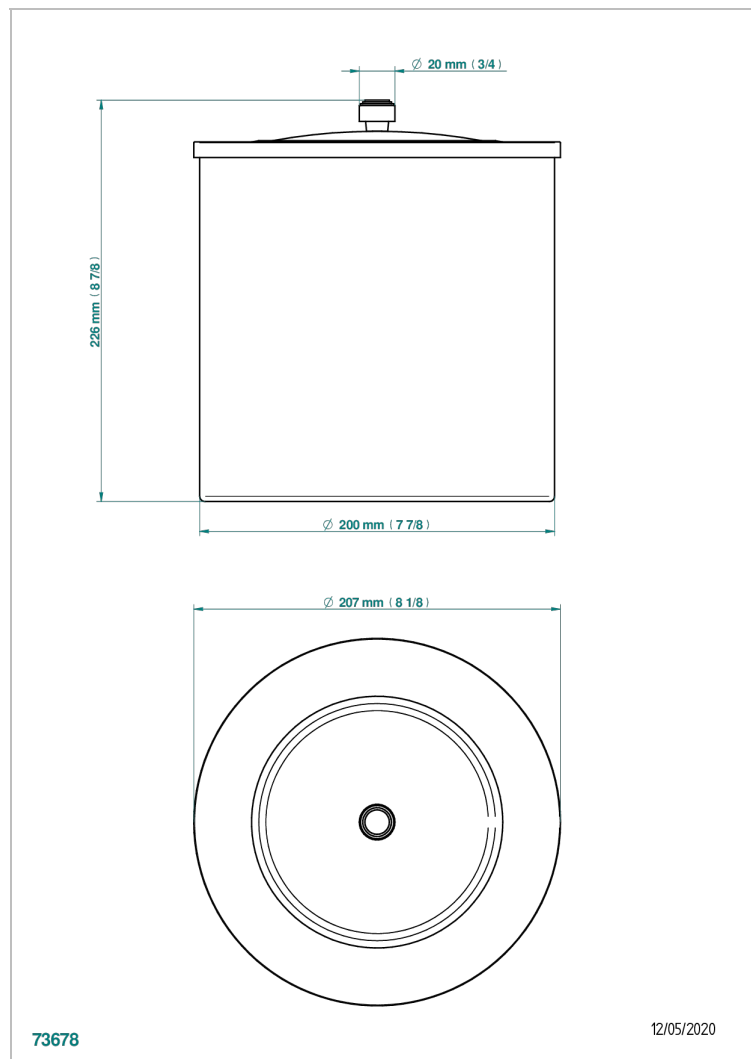

SYSTEM SMOOTH METAL

G9A-712CL

Papelera con tapa Ø 200 mm altura 215 mm

THG[®]
PARIS

CARACTERÍSTICAS

- System Smooth Metal
- Papelera con tapa Ø 200 mm altura 215 mm

ACABADOS DISPONIBLES

Bronce claro - D01
Cerámica negra mate - D30
Cobre viejo mate - H07
Cromo - A02
Cromo mate - C02
Dorado - F01