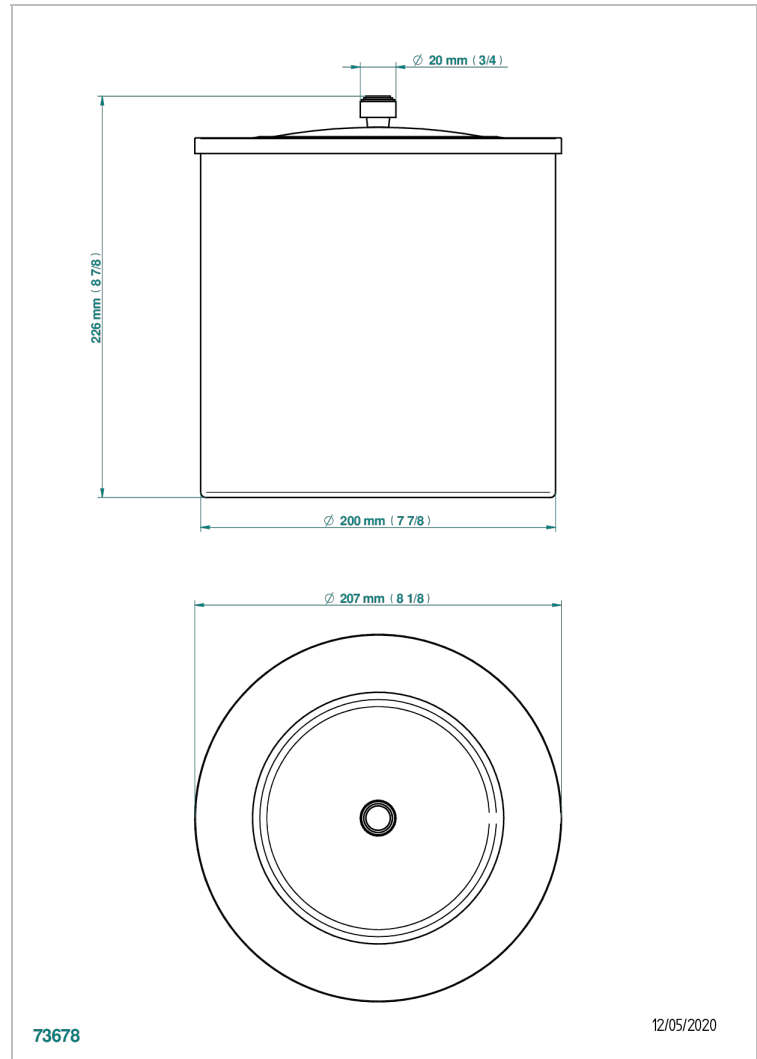

BONDI A MANETTES

G7G-712CL

Corbeille lisse avec couvercle Ø 200 mm hauteur 225 mm

THG[®]
PARIS

CARACTÉRISTIQUES

- Bondi à manettes
- Corbeille lisse avec couvercle Ø 200 mm hauteur 225 mm

FINITIONS DISPONIBLES