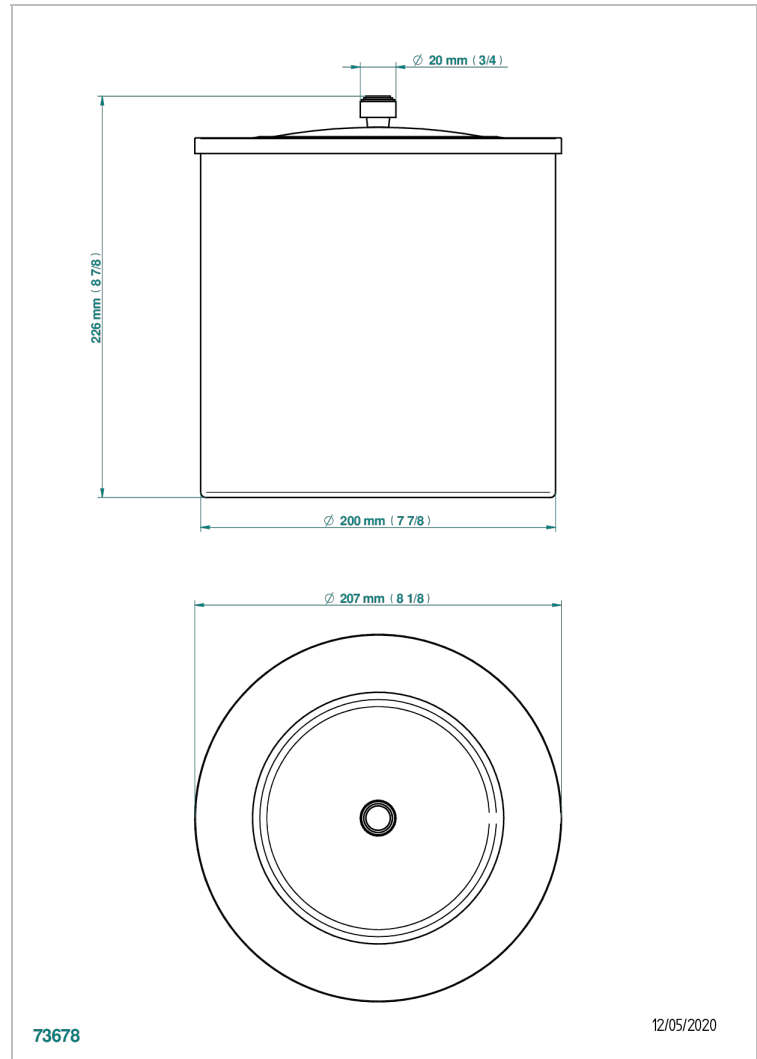

# BONDI WITH LEVER

G7G-712CL

Papelera con tapa Ø 200 mm altura 215 mm

THG<sup>®</sup>  
PARIS

## CARACTERÍSTICAS

- Bondi with lever
- Papelera con tapa Ø 200 mm altura 215 mm