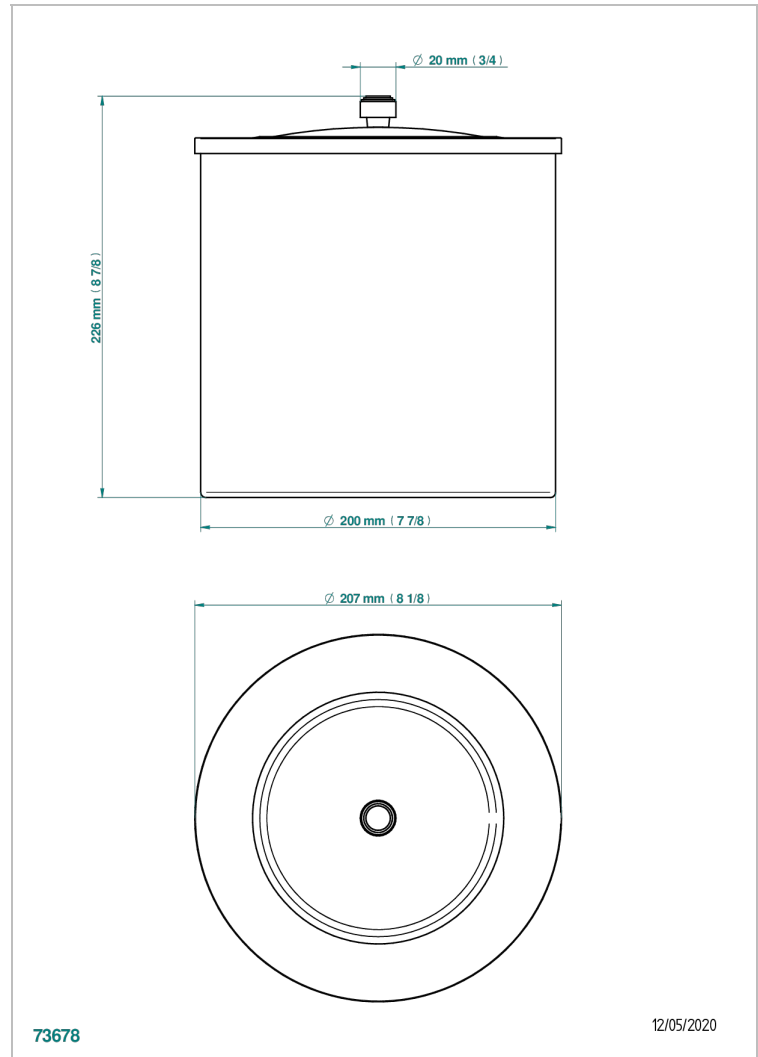

# SPIRIT A MANETTES

G58-712CL

Corbeille lisse avec couvercle Ø 200 mm hauteur 225 mm

THG<sup>®</sup>  
PARIS

## CARACTÉRISTIQUES

- Spirit à manettes
- Corbeille lisse avec couvercle Ø 200 mm hauteur 225 mm