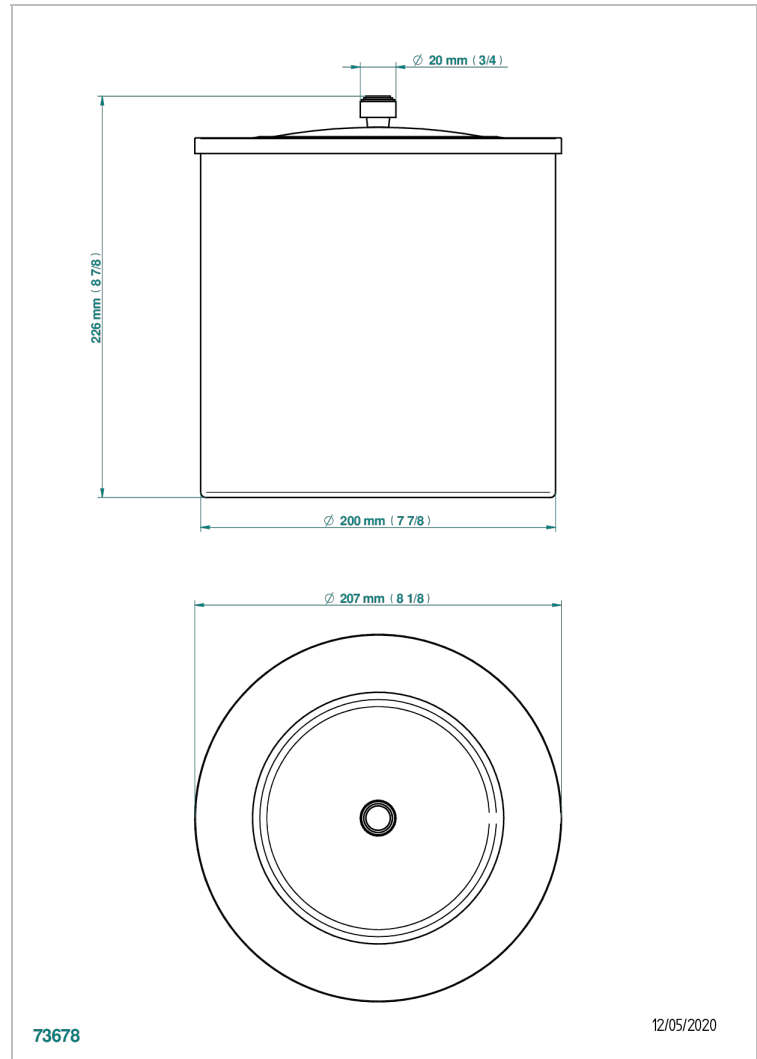

SPIRIT CON MANETAS

G58-712CL

Papelera con tapa Ø 200 mm altura 215 mm

THG[®]
PARIS

CARACTERÍSTICAS

- Spirit con manetas
- Papelera con tapa Ø 200 mm altura 215 mm

ACABADOS DISPONIBLES

Bronce claro - D01
Cerámica negra mate - D30
Cobre viejo mate - H07
Cromo - A02
Cromo / dorado - G02
Cromo mate - C02