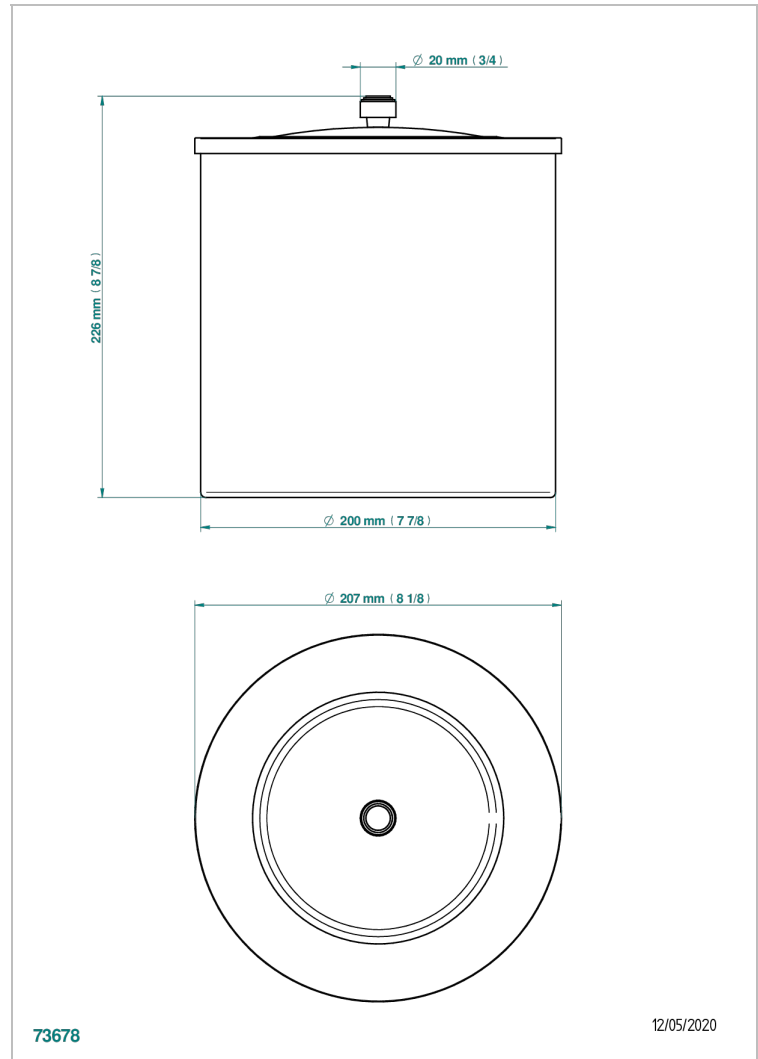

COLLECTION "O"

G4P-712CL

Corbeille lisse avec couvercle Ø 200 mm hauteur 225 mm

THG[®]
PARIS

73678

12/05/2020

CARACTÉRISTIQUES

- Collection "O"
- Corbeille lisse avec couvercle Ø 200 mm hauteur 225 mm