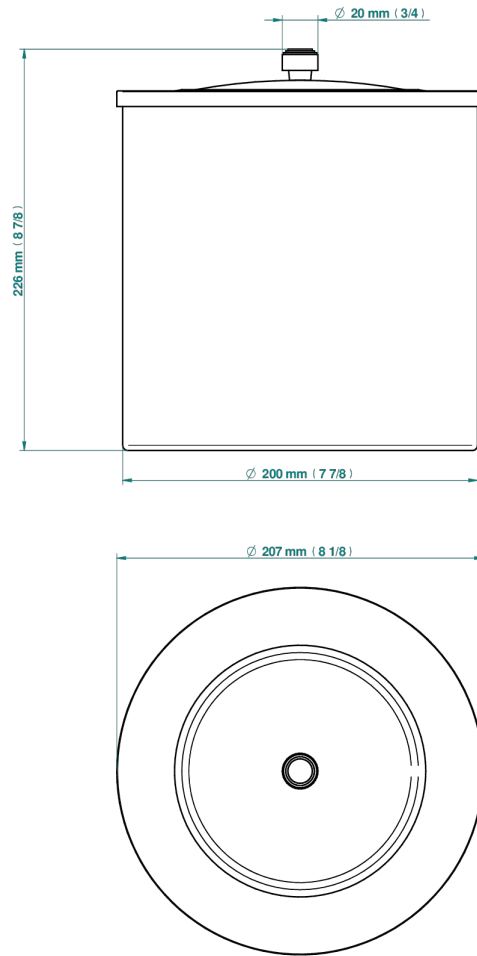

COLLECTION "O"

G4P-712CL

Papelera con tapa Ø 200 mm altura 215 mm

THG[®]
PARIS

73678

12/05/2020

CARACTERÍSTICAS

- Collection "O"
- Papelera con tapa Ø 200 mm altura 215 mm