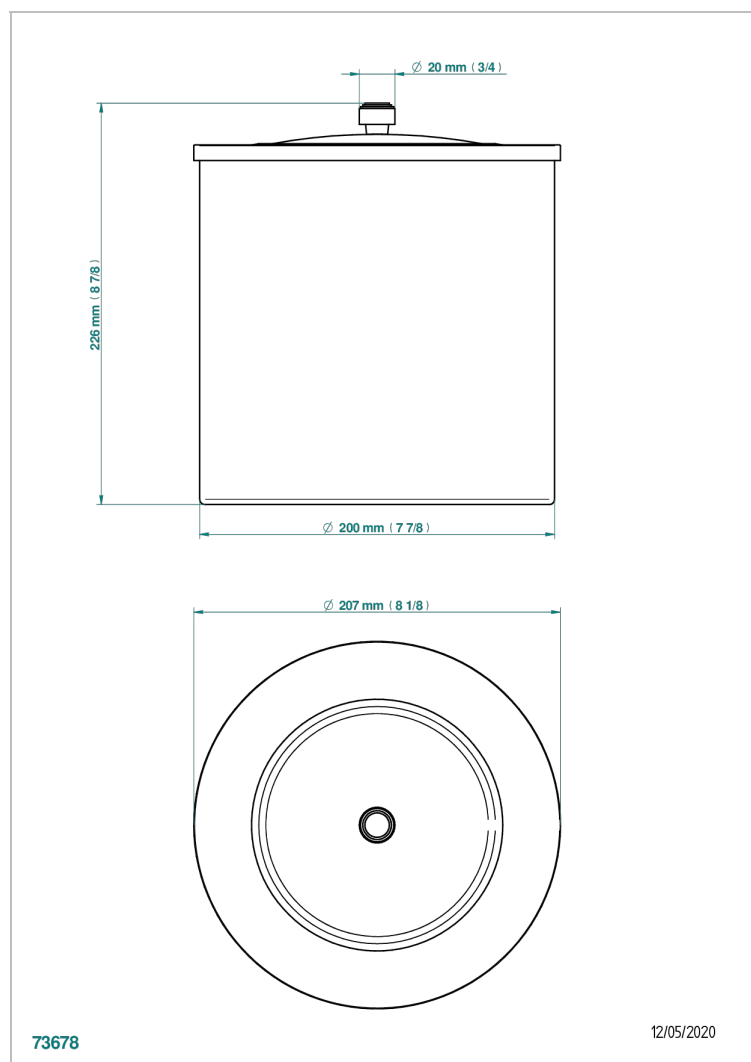

FAUBOURG METAL A MANETTES

G2U-712CL

Corbeille lisse avec couvercle Ø 200 mm hauteur 225 mm

THG[®]
PARIS

CARACTÉRISTIQUES

- Faubourg Métal à manettes
- Corbeille lisse avec couvercle Ø 200 mm hauteur 225 mm