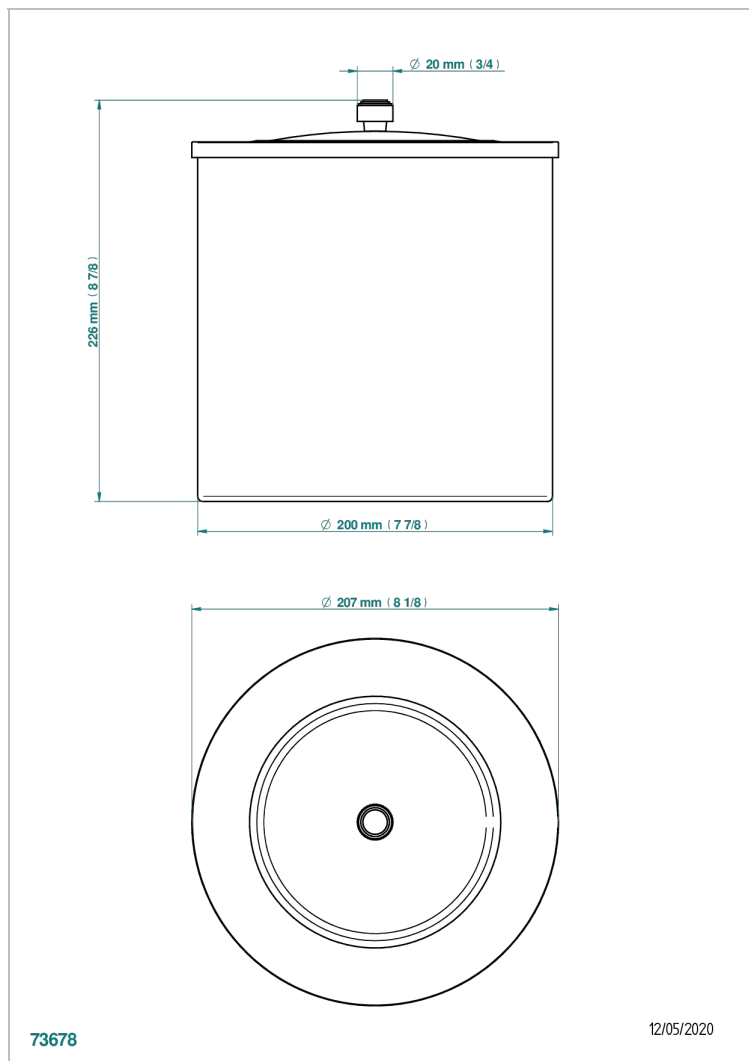

# FAUBOURG METAL CON MANETAS

G2U-712CL

Papelera con tapa Ø 200 mm altura 215 mm

THG<sup>®</sup>  
PARIS

## CARACTERÍSTICAS

- Faubourg metal con manetas
- Papelera con tapa Ø 200 mm altura 215 mm