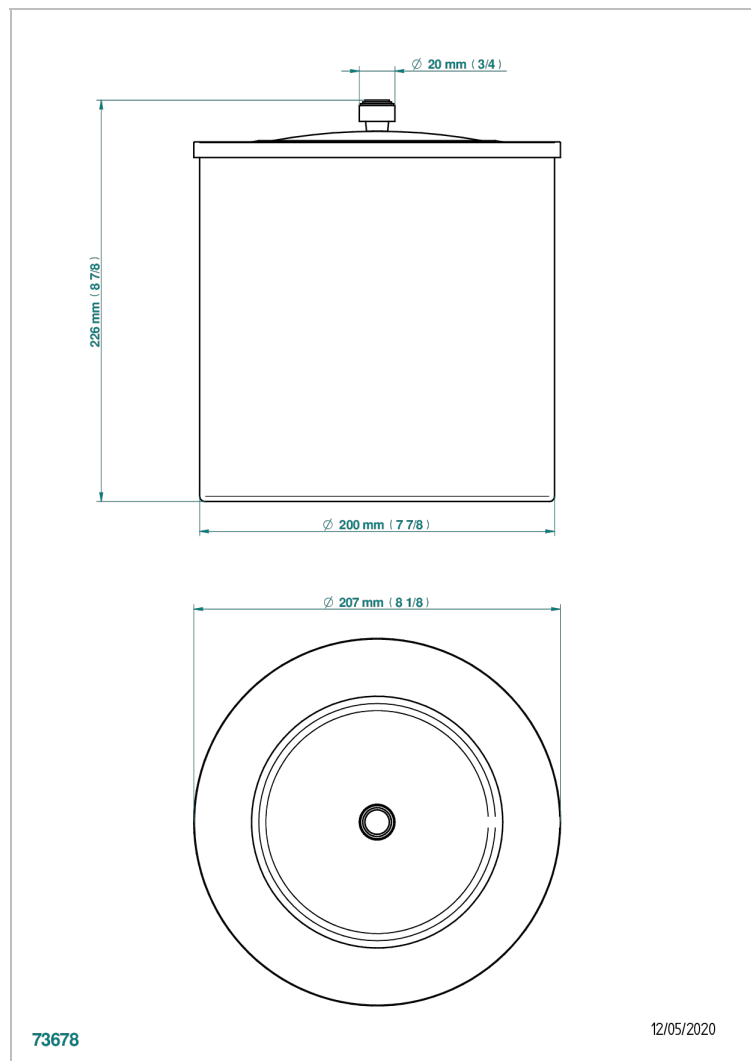

FAUBOURG METAL CON MANETAS

G2U-712CL

Papelera con tapa Ø 200 mm altura 215 mm

THG[®]
PARIS

CARACTERÍSTICAS

- Faubourg metal con manetas
- Papelera con tapa Ø 200 mm altura 215 mm

ACABADOS DISPONIBLES

Cerámica negra mate - D30
Cromo - A02
Cromo / dorado - G02
Cromo mate - C02
Dorado - F01
Dorado mate - F07