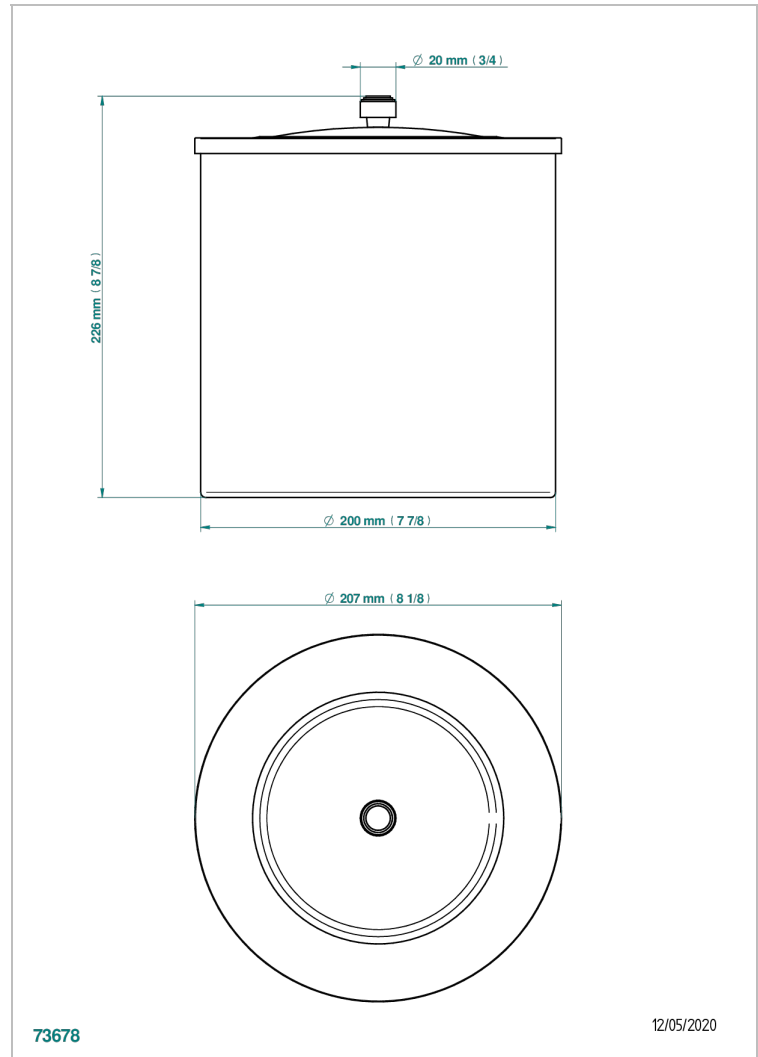

FRIVOLE A MANETTES

G2S-712CL

Corbeille lisse avec couvercle Ø 200 mm hauteur 225 mm

THG[®]
PARIS

CARACTÉRISTIQUES

- Frivole à manettes
- Corbeille lisse avec couvercle Ø 200 mm hauteur 225 mm

FINITIONS DISPONIBLES