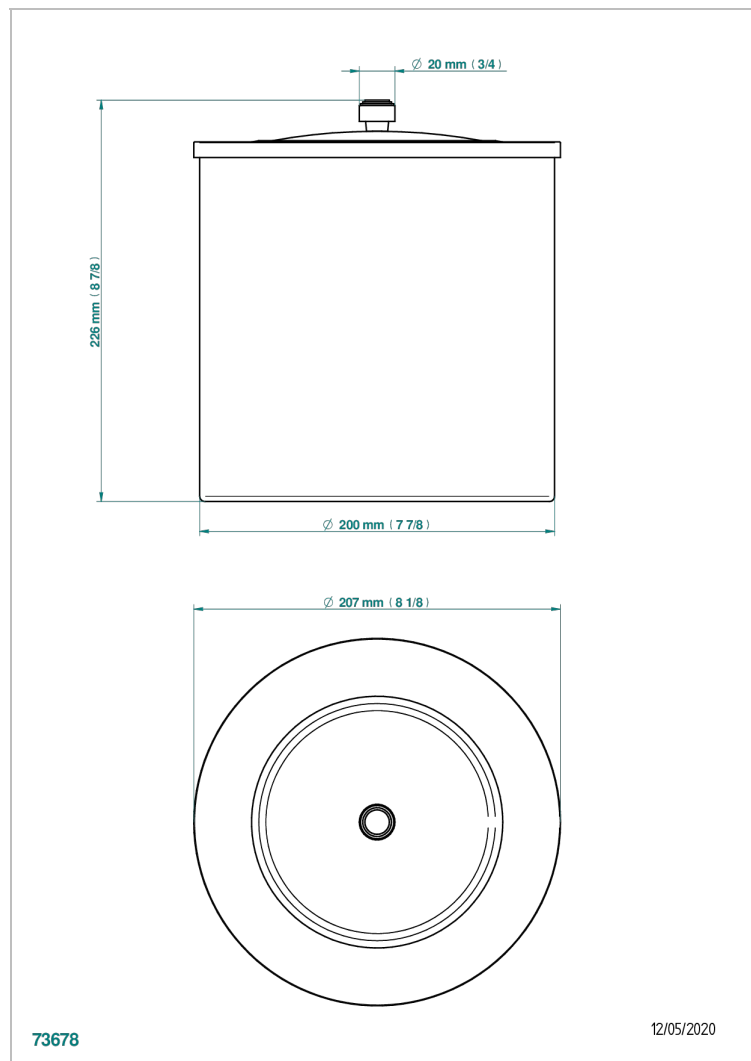

FAUBOURG PORCELAINE NOIRE A MANETTES

G2M-712CL

Corbeille lisse avec couvercle Ø 200 mm hauteur 225 mm

CARACTÉRISTIQUES

- Faubourg Porcelaine noire à manettes
- Corbeille lisse avec couvercle Ø 200 mm hauteur 225 mm