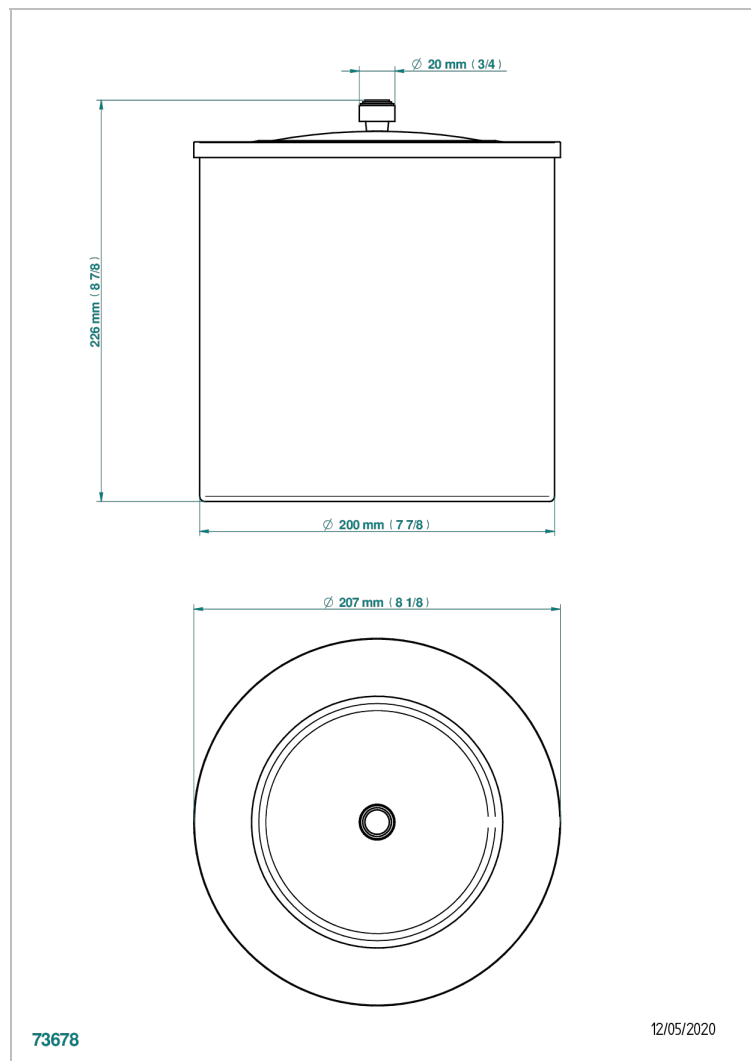

# FAUBOURG PORCELANA NEGRA CON MANETAS

G2M-712CL

Papelera con tapa Ø 200 mm altura 215 mm

## CARACTERÍSTICAS

- Faubourg porcelana negra con manetas
- Papelera con tapa Ø 200 mm altura 215 mm