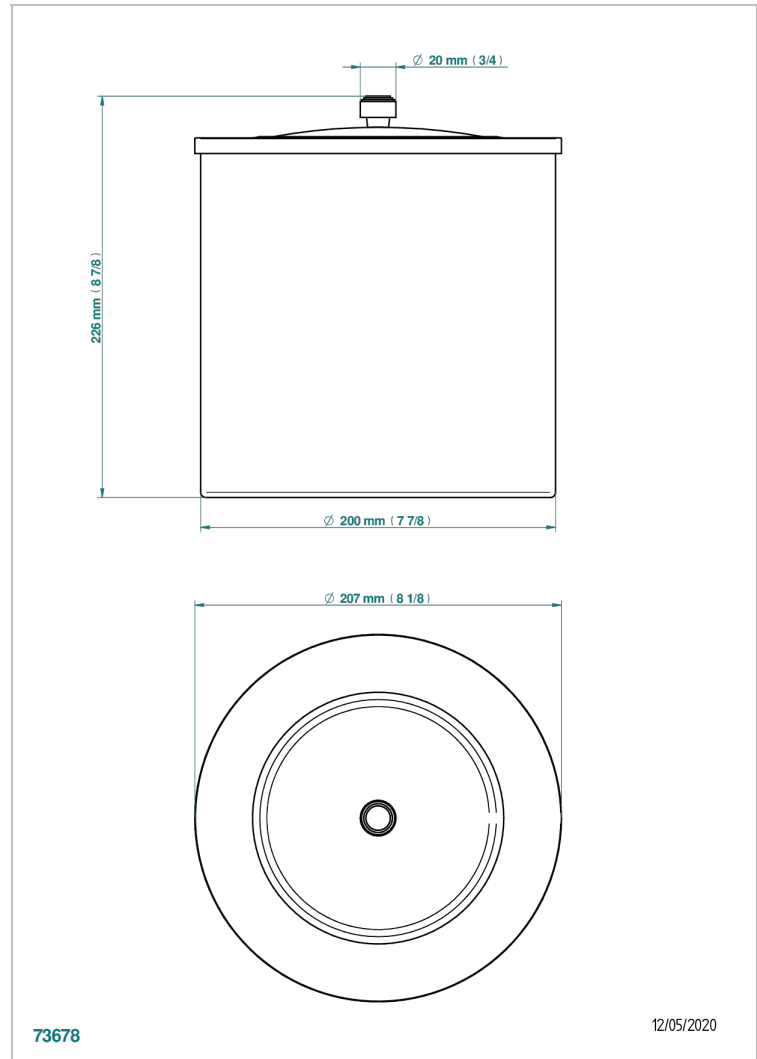

FAUBOURG PORCELAINE NOIRE

G2L-712CL

Corbeille lisse avec couvercle Ø 200 mm hauteur 225 mm

THG[®]
PARIS

CARACTÉRISTIQUES

- Faubourg Porcelaine noire
- Corbeille lisse avec couvercle Ø 200 mm hauteur 225 mm