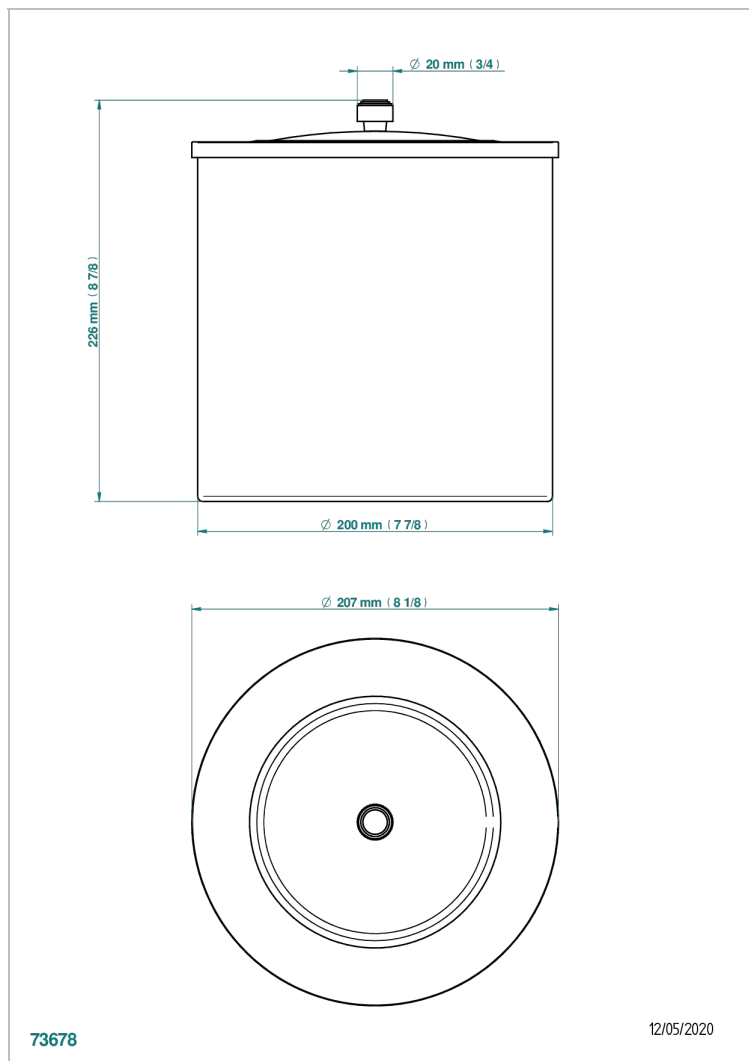

FAUBOURG PORCELANA NEGRA

G2L-712CL

Papelera con tapa Ø 200 mm altura 215 mm

THG[®]
PARIS

CARACTERÍSTICAS

- Faubourg porcelana negra
- Papelera con tapa Ø 200 mm altura 215 mm

ACABADOS DISPONIBLES

Cerámica negra mate - D30
Cromo - A02
Cromo / dorado - G02
Cromo mate - C02
Dorado - F01
Dorado mate - F07