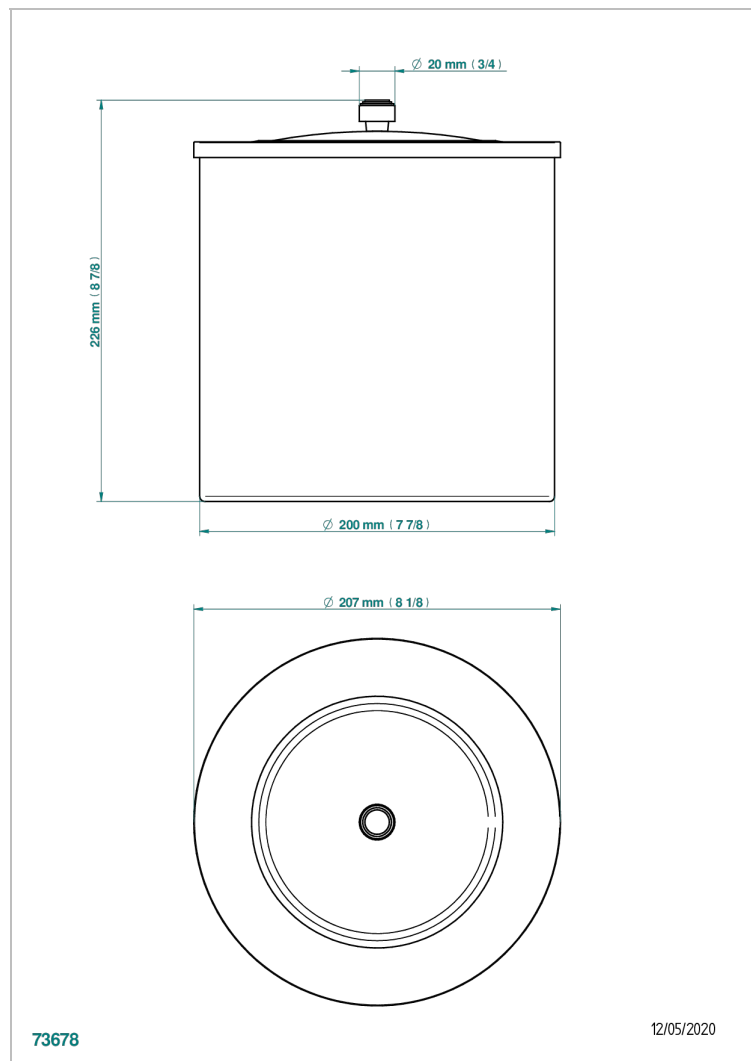

FAUBOURG PORCELAINE BLANCHE A MANETTES

G2J-712CL

Corbeille lisse avec couvercle Ø 200 mm hauteur 225 mm

73678

12/05/2020

CARACTÉRISTIQUES

- Faubourg Porcelaine blanche à manettes
- Corbeille lisse avec couvercle Ø 200 mm hauteur 225 mm